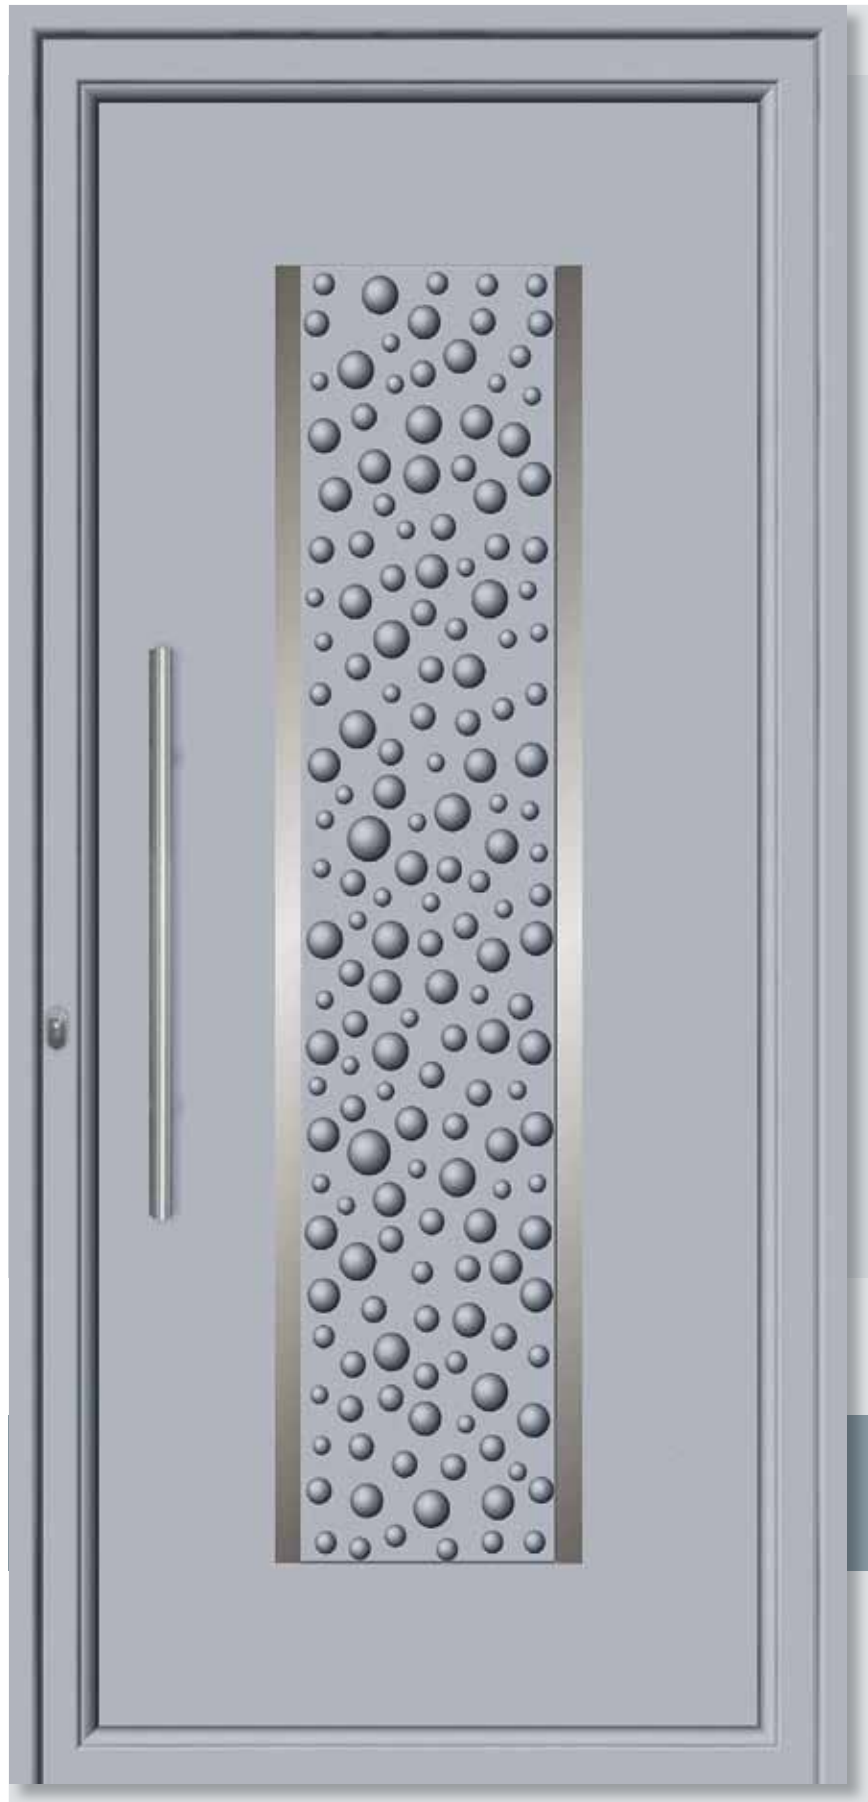

7525

7520

One glass sandblast with crystal decorative
Ένα τζάμι αμμοβολή με διακοσμητικό κρύσταλο

Design Dimensions

Internal view
Εσωτερική όψη

7530

Four glasses sandblast with crystal decorative
Τέσσερα τζάμια αμβολή με διακοσμητικά κρύσταλλα

Double side panel - no glasses - with inox decorative
Τυφλό δύο όψεων με διακοσμητικά inox

3D Inox Designs

inox door panels

Design Dimensions

4291

Double side panel - no glasses - with inox decorative
Τυφλό δύο όψεων με διακοσμητικά inox

3D Inox Designs

Design Dimensions

4285

Double side panel - no glasses - with inox decorative

Τυφλό δύο όψεων με διακοσμητικά inox

3D Inox Designs

4296

Double side panel - no glasses - with inox decorative
Τυφλό δύο όψεων με διακοσμητικά inox

Design Dimensions

4295

Double side panel - no glasses - with inox decorative
Τυφλό δύο όψεων με διακοσμητικά inox