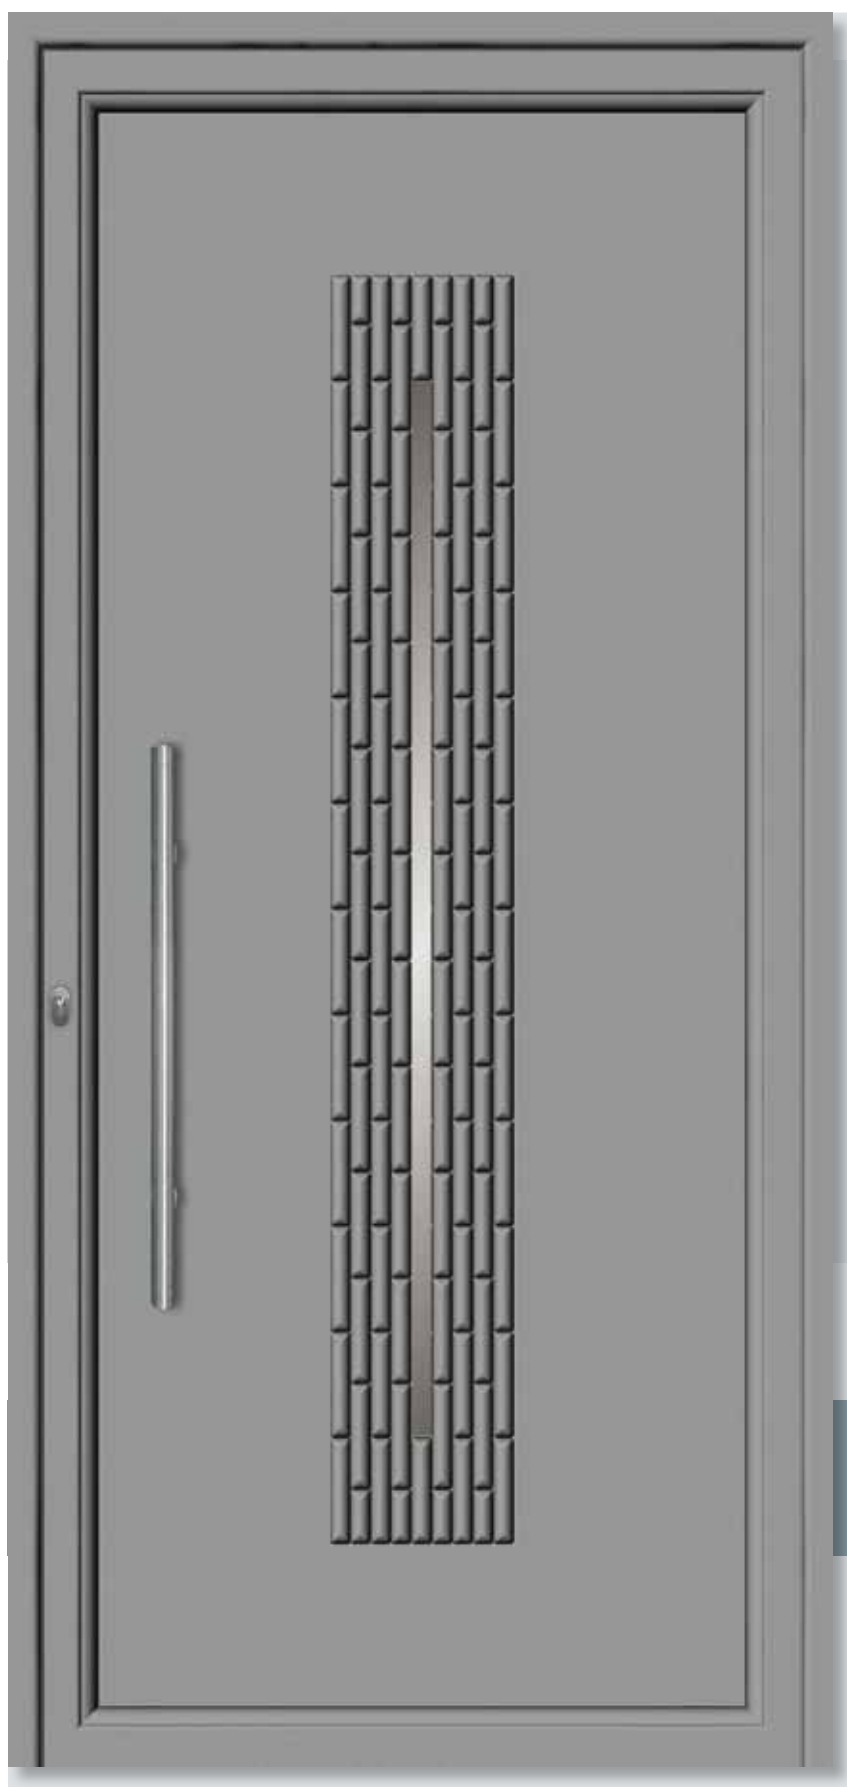

Design Dimensions

Internal view
Εσωτερική όψη

ideal creations

3D Inox Designs

Design Dimensions

4280

Double side panel - no glasses - with inox decorative

Τυφλό δύο όψεων με διακοσμητικά inox