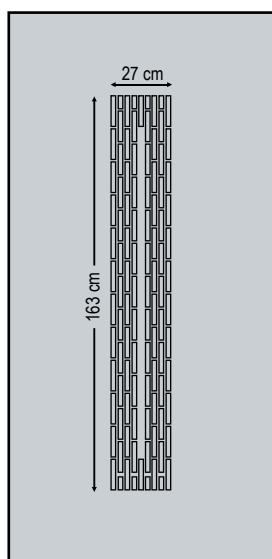

Design Dimensions

Internal view
Εσωτερική όψη

ideal creations

3D Inox Designs

Design Dimensions

4280

Double side panel - no glasses - with inox decorative

Τυφλό δύο όψεων με διακοσμητικά inox

3D Inox Designs

inox door panels

Design Dimensions

4281

Double side panel - no glasses - with inox decorative
Τυφλό δύο όψεων με διακοσμητικά inox

3D Inox Designs

Design Dimensions

4290

Double side panel - no glasses - with inox decorative
Τυφλό δύο όψεων με διακοσμητικά inox

3D Inox Designs

inox door panels

Design Dimensions

4291

Double side panel - no glasses - with inox decorative
Τυφλό δύο όψεων με διακοσμητικά inox

Design Dimensions

4295

Double side panel - no glasses - with inox decorative
Τυφλό δύο όψεων με διακοσμητικά inox