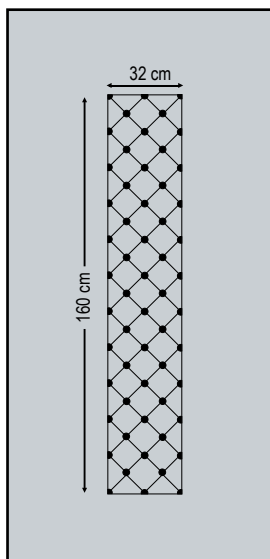

Design Dimensions

Internal view
Εσωτερική όψη

ideal creations

3D Inox Designs

Design Dimensions

4280

Double side panel - no glasses - with inox decorative

Τυφλό δύο όψεων με διακοσμητικά inox

Double side panel - no glasses - with inox decorative
Τυφλό δύο όψεων με διακοσμητικά inox

3D Inox Designs

inox door panels

Design Dimensions

4291

Double side panel - no glasses - with inox decorative
Τυφλό δύο όψεων με διακοσμητικά inox

3D Inox Designs

Design Dimensions

4285

Double side panel - no glasses - with inox decorative

Τυφλό δύο όψεων με διακοσμητικά inox

3D Inox Designs

4296

Double side panel - no glasses - with inox decorative
Τυφλό δύο όψεων με διακοσμητικά inox

Design Dimensions

4295

Double side panel - no glasses - with inox decorative
Τυφλό δύο όψεων με διακοσμητικά inox