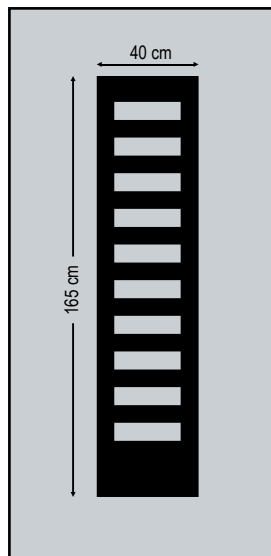

Design Dimensions

Internal view
Εσωτερική όψη