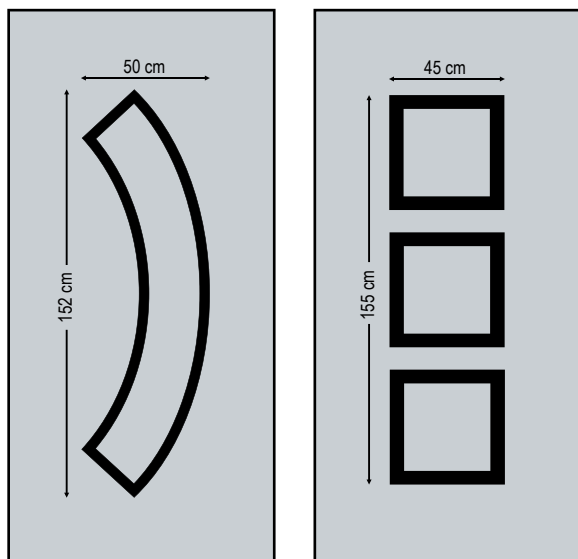

Design Dimensions

Internal view
Εσωτερική όψη