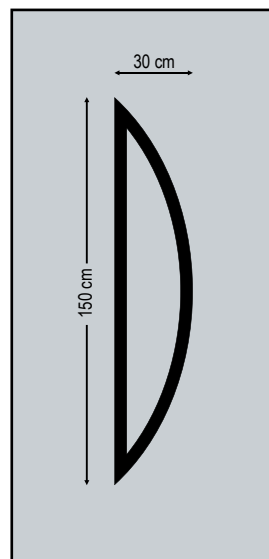

ideal creations