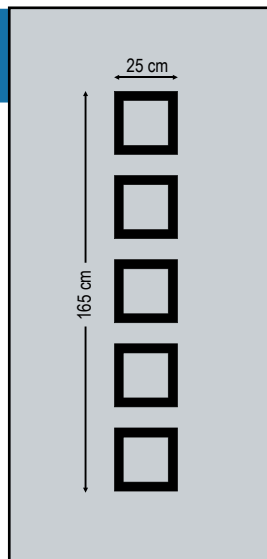

7530

Four glasses sandblast with crystal decorative
Τέσσερα τζάμια αμβολή με διακοσμητικά κρύσταλλα

Design Dimensions

Internal view
Εσωτερική όψη