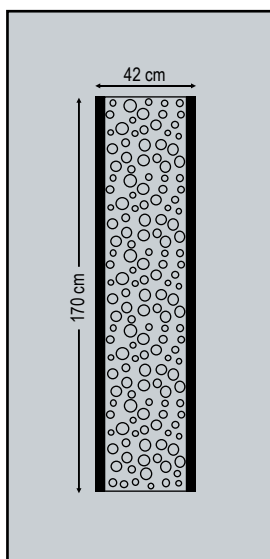

Design Dimensions

4285

Double side panel - no glasses - with inox decorative

Τυφλό δύο όψεων με διακοσμητικά inox