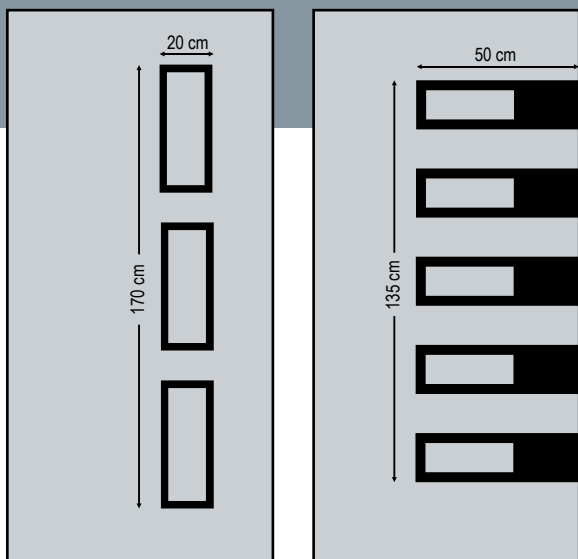

Design Dimensions

Internal view
Εσωτερική όψη

ideal creations

3D Inox Designs

Design Dimensions

4280

Double side panel - no glasses - with inox decorative

Τυφλό δύο όψεων με διακοσμητικά inox

3D Inox Designs

inox door panels

Design Dimensions

4281

Double side panel - no glasses - with inox decorative
Τυφλό δύο όψεων με διακοσμητικά inox

3D Inox Designs

Design Dimensions

4290

Design Dimensions

4295

Double side panel - no glasses - with inox decorative
Τυφλό δύο όψεων με διακοσμητικά inox