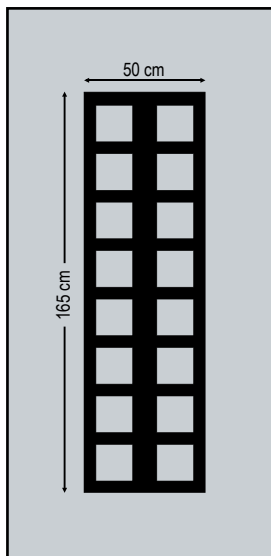

Design Dimensions

Internal view
Εσωτερική όψη