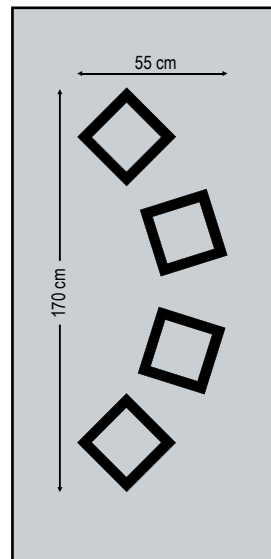

7525

7520

One glass sandblast with crystal decorative
Ένα τζάμι αμμοβολή με διακοσμητικό κρύσταλο

Design Dimensions

Internal view
Εσωτερική όψη

7530

Four glasses sandblast with crystal decorative
Τέσσερα τζάμια αμβολή με διακοσμητικά κρύσταλλα

Design Dimensions

Internal view
Εσωτερική όψη

7535

One glass sandblast with crystal decorative
Ένα τζάμι αμβολή με διακοσμητικό κρύσταλο

7540

Three glasses sandblast with crystal decorative
Τρία τζάμια αμβολή με διακοσμητικά κρύσταλα

Design Dimensions

Internal view
Εσωτερική όψη

ideal creations

3D Inox Designs

Design Dimensions

4280

Double side panel - no glasses - with inox decorative

Τυφλό δύο όψεων με διακοσμητικά inox

Design Dimensions

4295

Double side panel - no glasses - with inox decorative
Τυφλό δύο όψεων με διακοσμητικά inox