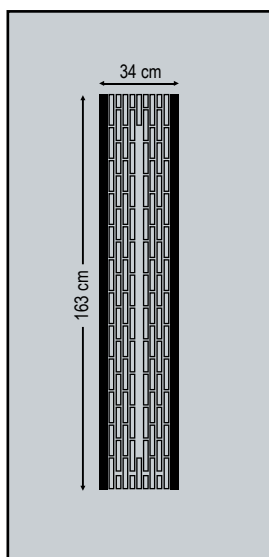

Design Dimensions

Internal view
Εσωτερική όψη

ideal creations

3D Inox Designs

Design Dimensions

4280

Double side panel - no glasses - with inox decorative

Τυφλό δύο όψεων με διακοσμητικά inox

3D Inox Designs

inox door panels

Design Dimensions

4281

Double side panel - no glasses - with inox decorative
Τυφλό δύο όψεων με διακοσμητικά inox

3D Inox Designs

Design Dimensions

4290

Double side panel - no glasses - with inox decorative
Τυφλό δύο όψεων με διακοσμητικά inox

3D Inox Designs

inox door panels

Design Dimensions

4291

Double side panel - no glasses - with inox decorative
Τυφλό δύο όψεων με διακοσμητικά inox

Design Dimensions

4295

Double side panel - no glasses - with inox decorative
Τυφλό δύο όψεων με διακοσμητικά inox