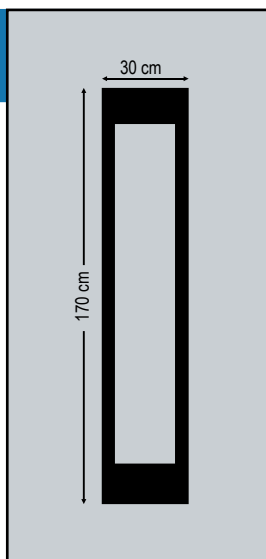

ideal creations