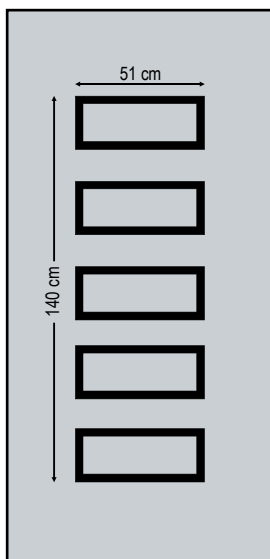

Design Dimensions

Internal view
Εσωτερική όψη