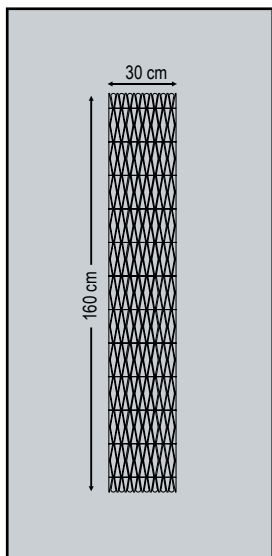

Design Dimensions

Internal view
Εσωτερική όψη

ideal creations

3D Inox Designs

Design Dimensions

4280

Double side panel - no glasses - with inox decorative

Τυφλό δύο όψεων με διακοσμητικά inox

3D Inox Designs

inox door panels

Design Dimensions

4281

Double side panel - no glasses - with inox decorative
Τυφλό δύο όψεων με διακοσμητικά inox

3D Inox Designs

Design Dimensions

4290

Double side panel - no glasses - with inox decorative
Τυφλό δύο όψεων με διακοσμητικά inox

3D Inox Designs

inox door panels

Design Dimensions

4291

Double side panel - no glasses - with inox decorative
Τυφλό δύο όψεων με διακοσμητικά inox

Design Dimensions

4295

Double side panel - no glasses - with inox decorative
Τυφλό δύο όψεων με διακοσμητικά inox