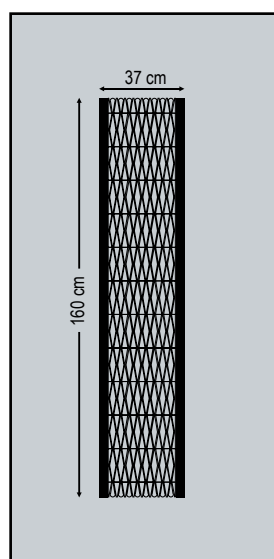

Design Dimensions

Internal view
Εσωτερική όψη

ideal creations

3D Inox Designs

Design Dimensions

4280

Double side panel - no glasses - with inox decorative

Τυφλό δύο όψεων με διακοσμητικά inox

3D Inox Designs

inox door panels

Design Dimensions

4281

Double side panel - no glasses - with inox decorative
Τυφλό δύο όψεων με διακοσμητικά inox

3D Inox Designs

Design Dimensions

4290

Double side panel - no glasses - with inox decorative
Τυφλό δύο όψεων με διακοσμητικά inox

3D Inox Designs

inox door panels

Design Dimensions

4291

Double side panel - no glasses - with inox decorative
Τυφλό δύο όψεων με διακοσμητικά inox

Design Dimensions

4295

Double side panel - no glasses - with inox decorative
Τυφλό δύο όψεων με διακοσμητικά inox