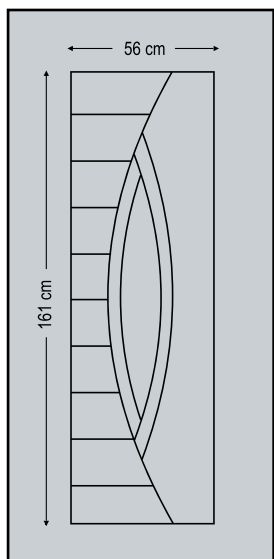

Pressed Inox

πρεσσαριστά inox

inox door panels

entrance door evolution

Design Dimensions

4201

One glass pane with inox decorative
Ένα τζάμι pane με διακοσμητικά inox

Pressed Inox

πρεσσαριστά inox

Design Dimensions

4206

One glass pane with inox decorative
Ένα τζάμι pane με διακοσμητικά inox

Pressed Inox

πρεσσαριστά inox

inox door panels

Design Dimensions