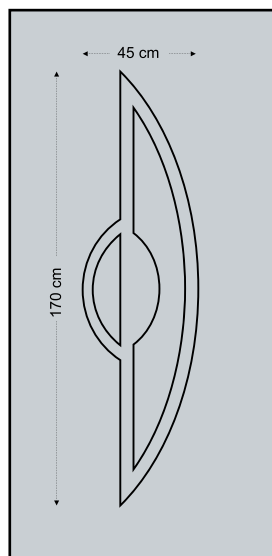

4004

One glass sandblast design with inox decorative
Ένα τζάμι αμμοβολής με διακοσμητικά inox και σχέδιο

Design Dimensions

Simple Inox

απλά inox

inox door panels

4151

One glass pave with inox decorative
Ένα τζάμι pave με διακοσμητικά inox