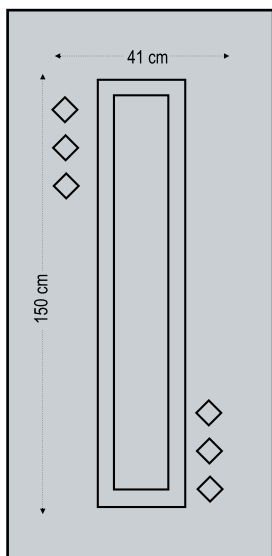

Design Dimensions