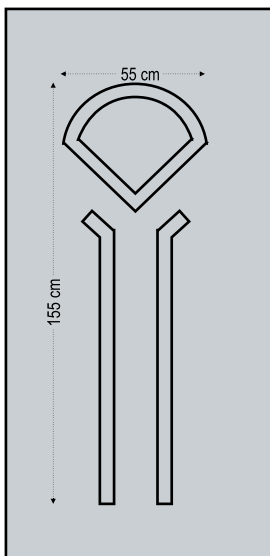

Design Dimensions

Simple Inox

απλά inox

inox door panels

Design Dimensions

7101

Three glasses pave with inox decorative
Τρία τζάμια πανε με διακοσμητικά inox

Simple Inox