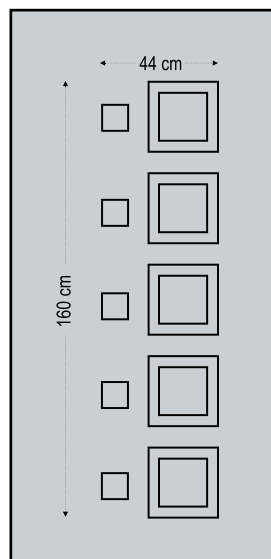

Simple Inox

απλά inox

4080

Double side panel - no glasses - with inox decorative
Τυφλό δύο όψεων με διακοσμητικό inox

4081

Five glasses pave with inox decorative
Πέντε τζάμια ραβέ με διακοσμητικά inox

Design Dimensions