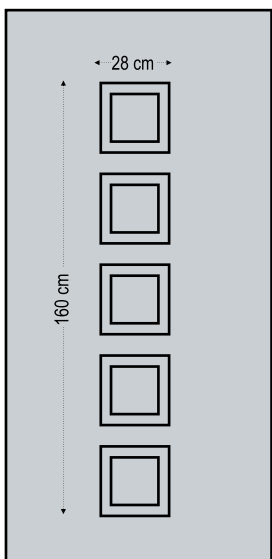

Simple Inox

απλά inox

4080

Double side panel - no glasses - with inox decorative
Τυφλό δύο όψεων με διακοσμητικό inox

4081

Five glasses pave with inox decorative
Πέντε τζάμια ραβέ με διακοσμητικά inox

Design Dimensions