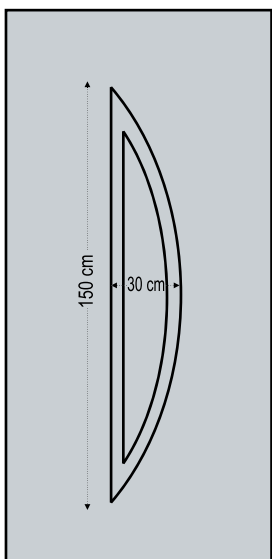

Simple Inox

απλά inox

4035

Double side panel - no glasses - with inox decorative
Τυφλό δύο όψεων με διακοσμητικό inox

4036

One glass pave with inox decorative
Ένα τζάμι ραβέ με διακοσμητικό inox

Design Dimensions