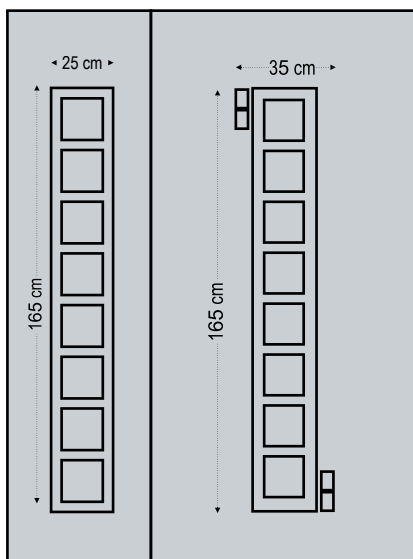

Design Dimensions

7032

Four glasses striped with inox decorative
Τέσσερα τζάμια ριγέ με διακοσμητικά inox