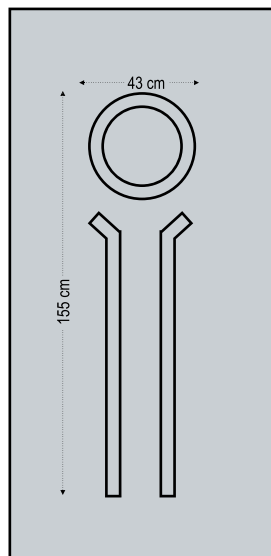

Design Dimensions

Simple Inox

απλά inox

inox door panels

Design Dimensions

7101

Three glasses pave with inox decorative
Τρία τζάμια πανε με διακοσμητικά inox

Simple Inox