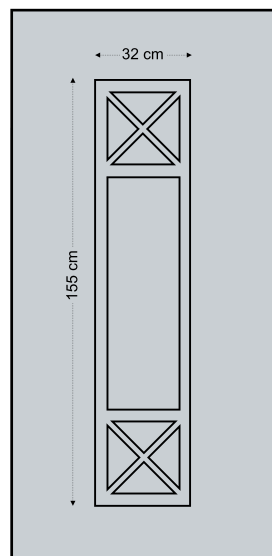

Design Dimensions