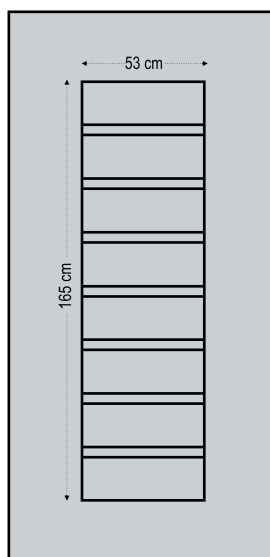

Design Dimensions

4250

Double side panel - no glasses - with inox decorative

Τυφλό δύο όψεων με διακοσμητικό inox

Pressed Inox

πρεσσαριστά inox

inox door panels

4275