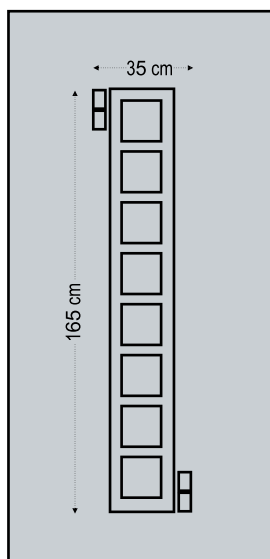

Design Dimensions