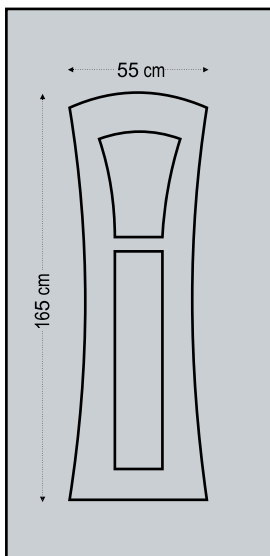

Design Dimensions

entrance door evolution

Simple Inox

απλά inox

inox door panels

7072

One glass pave with inox decorative
Ένα τζάμι pave με διακοσμητικό inox

7241