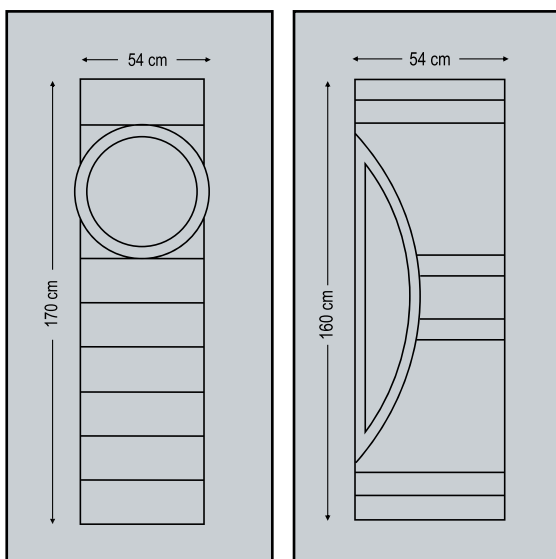

Design Dimensions