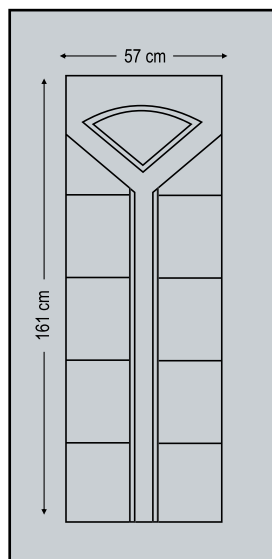

Pressed Inox

πρεσσαριστά inox

inox door panels

entrance door evolution

Design Dimensions

4201

One glass pane with inox decorative
Ένα τζάμι pane με διακοσμητικά inox

Pressed Inox

πρεσσαριστά inox

Design Dimensions

4206

One glass pane with inox decorative
Ένα τζάμι pane με διακοσμητικά inox

Pressed Inox

πρεσσαριστά inox

inox door panels

Design Dimensions