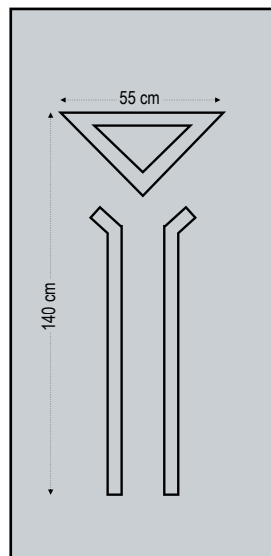

Design Dimensions

Simple Inox

απλά inox

inox door panels

Design Dimensions

7101

Three glasses pave with inox decorative
Τρία τζάμια πανε με διακοσμητικά inox

Simple Inox