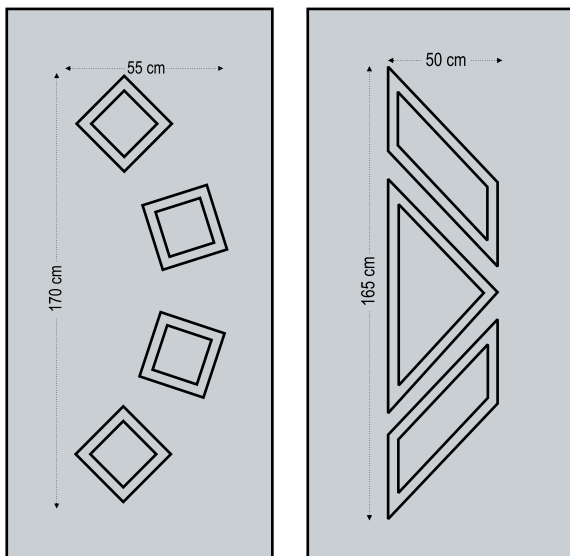

Simple Inox

απλά inox

4025

Double side panel - no glasses - with inox decorative
Τυφλό δύο όψεων με διακοσμητικό inox

4026

Four glasses pave with inox decorative
Τέσσερα τζάμια ραβι με διακοσμητικά inox

Design Dimensions