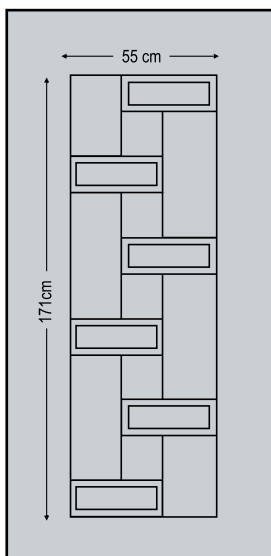

Design Dimensions