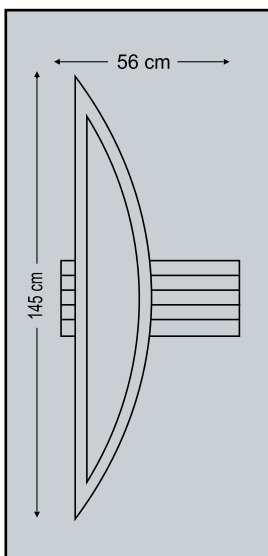

Design Dimensions