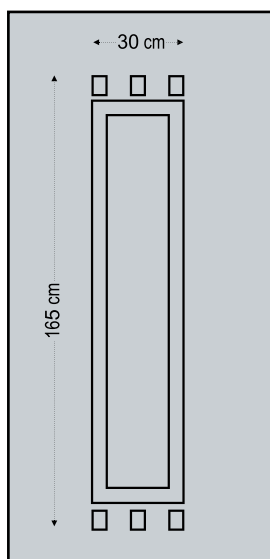

Design Dimensions

Simple Inox

απλά inox

inox door panels

7044

One glass painted sandblast with inox decorative
Ένα τζάμι αμβολής ζωγραφιστό με διακοσμητικά inox

Simple Inox

απλά inox