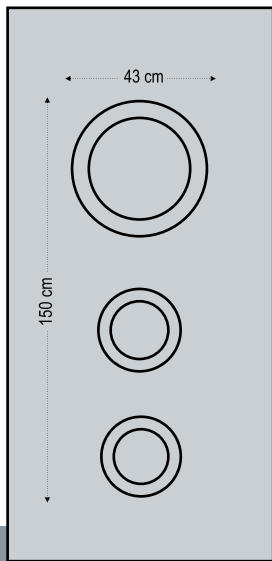

Design Dimensions

Simple Inox

απλά inox

inox door panels

Design Dimensions

7101

Three glasses pave with inox decorative
Τρία τζάμια πανε με διακοσμητικά inox

Simple Inox