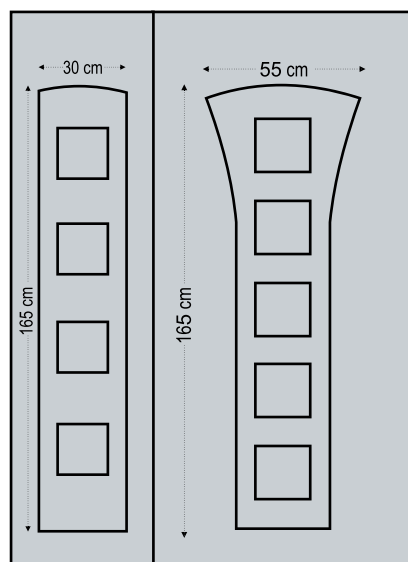

Design Dimensions

Simple Inox

απλά inox

7231

Eight glasses pave with inox decorative
Οκτώ τζάμια ραβέ με διακοσμητικό inox

7211

Sixteen glasses pave with inox decorative
Δεκαέξι τζάμια ραβέ με διακοσμητικό inox