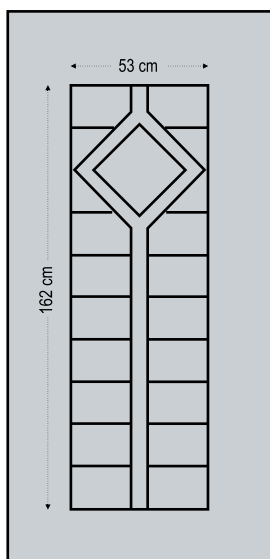

Design Dimensions