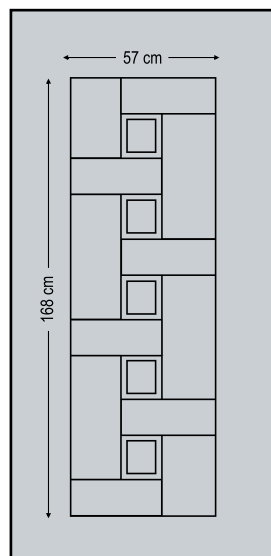

Design Dimensions