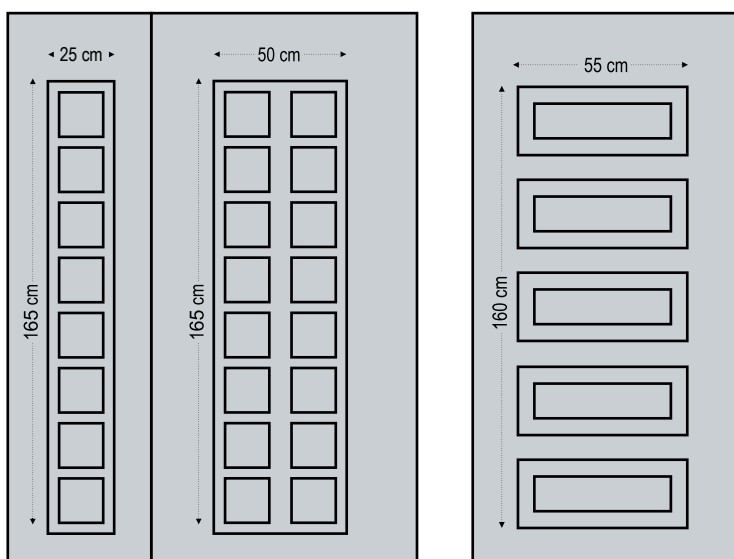

Design Dimensions