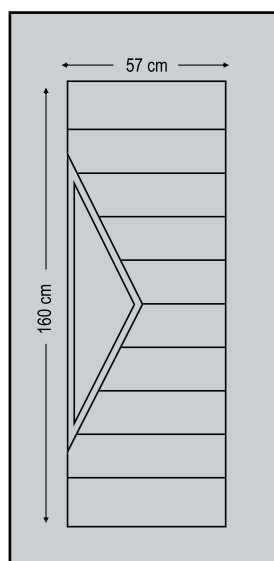

πρεσσαριστά inox

Design Dimensions

4206

One glass pane with inox decorative
Ένα τζάμι pane με διακοσμητικά inox

Pressed Inox

πρεσσαριστά inox

inox door panels

Design Dimensions