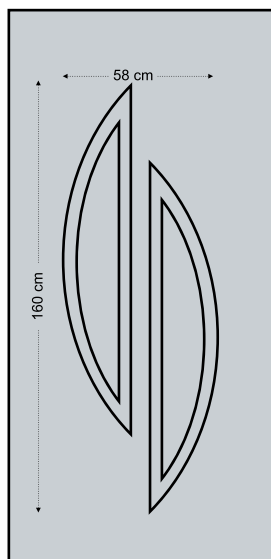

Simple Inox

απλά inox

4035

Double side panel - no glasses - with inox decorative
Τυφλό δύο όψεων με διακοσμητικό inox

4036

One glass pave with inox decorative
Ένα τζάμι ραβέ με διακοσμητικό inox

Design Dimensions