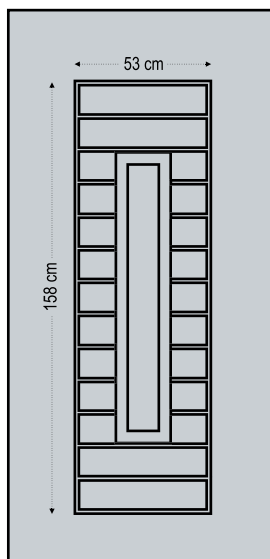

Design Dimensions