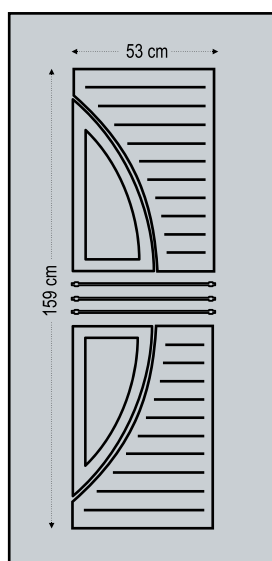

Design Dimensions