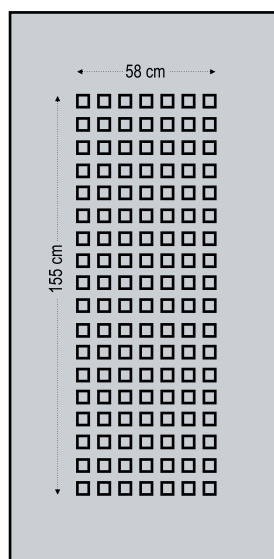

Design Dimensions

4250

Double side panel - no glasses - with inox decorative

Τυφλό δύο όψεων με διακοσμητικό inox

Pressed Inox

πρεσσαριστά inox

inox door panels

4275