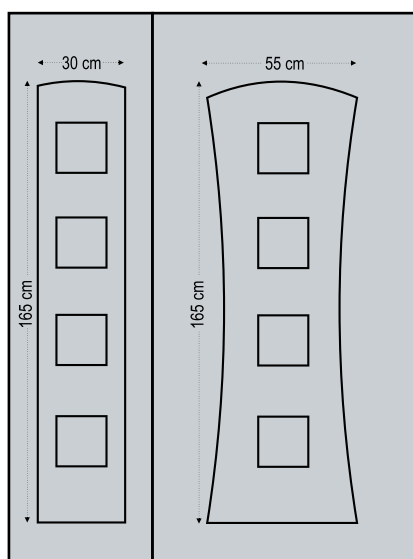

Design Dimensions