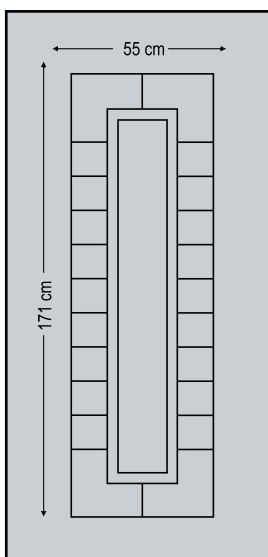

Pressed Inox

πρεσσαριστά inox

4230
Double side panel - no glasses - with inox decorative
Τυφλό δύο όψεων με διακοσμητικό inox

4231
One glass pane with inox decorative
Ένα τζάμι pane με διακοσμητικό inox

Design Dimensions