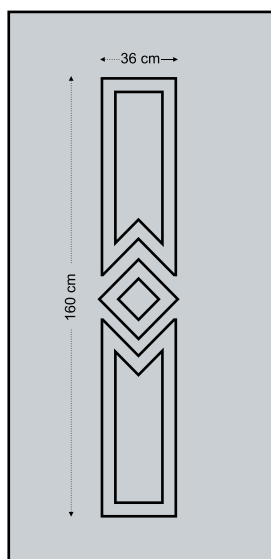

Design Dimensions