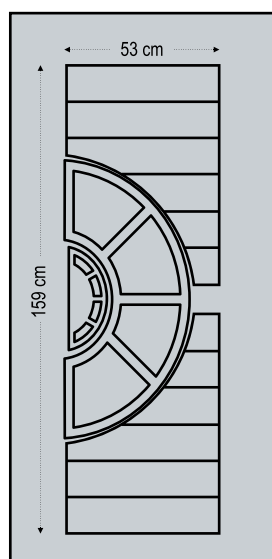

Design Dimensions