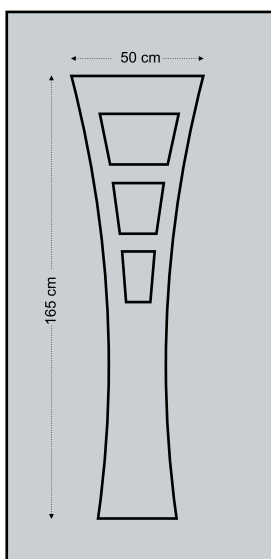

Design Dimensions

Simple Inox

απλά inox

inox door panels

4175

Double side panel-no glasses-with inox decorative
Τυφλό δύο όψεων με διακοσμητικά inox

4176

Three glasses pave with inox decorative
Τρία τζάμια pave με διακοσμητικά inox