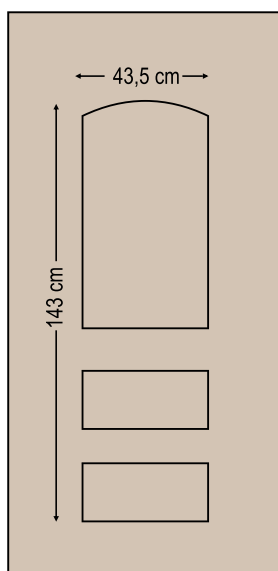

Design Dimensions

entrance door evolution