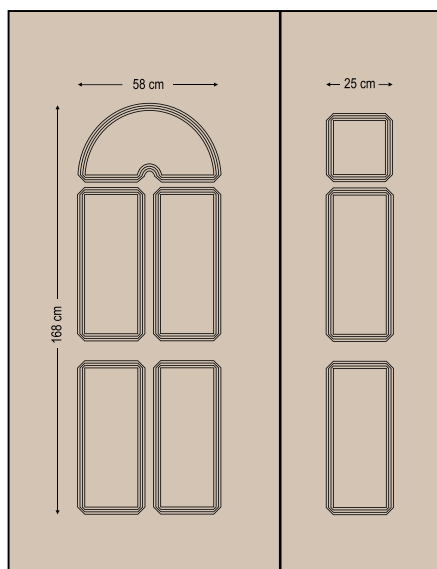

Design Dimensions

entrance door evolution