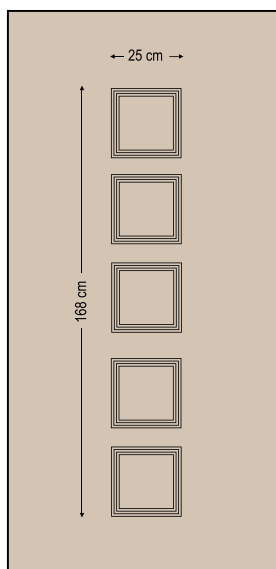

Design Dimensions