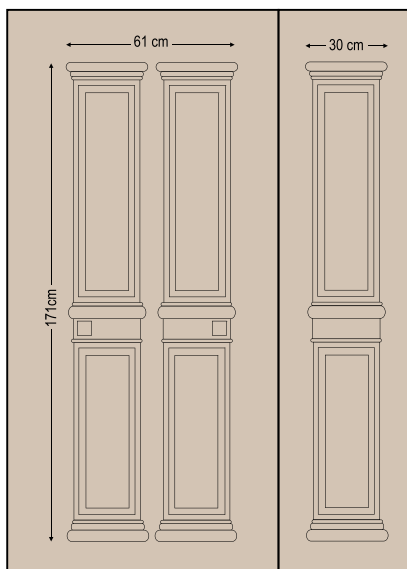

Ένα τζάμι με κάγκελο

entrance door evolution

Traditional style

Παραδοσιακού τύπου

3780
Double side panel - no glasses
Τυφλό δύο όψεων

3782
Two glasses rice type
Δύο τζάμια ρυζάκι

Design Dimensions

Traditional style