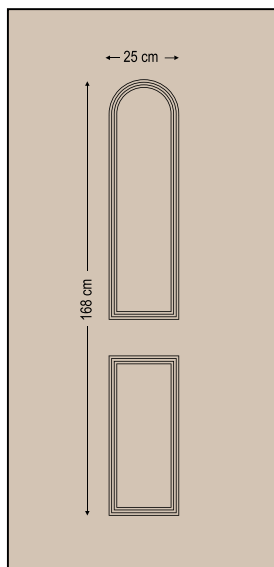

Design Dimensions