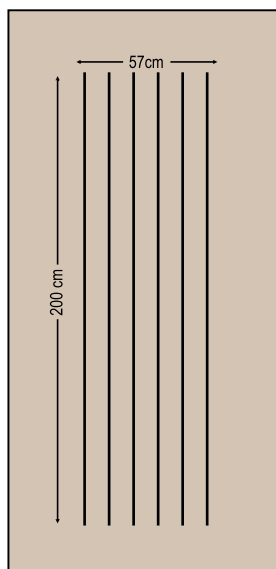

Design Dimensions

entrance door evolution