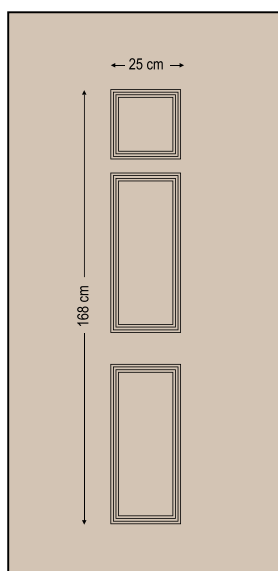

Design Dimensions

entrance door evolution