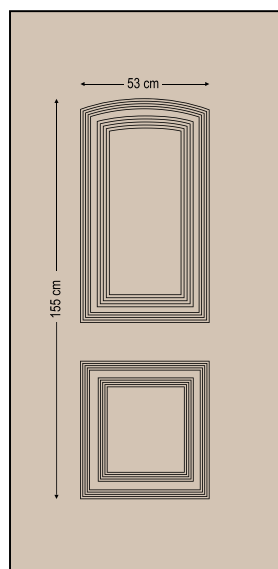

Design Dimensions

entrance door evolution