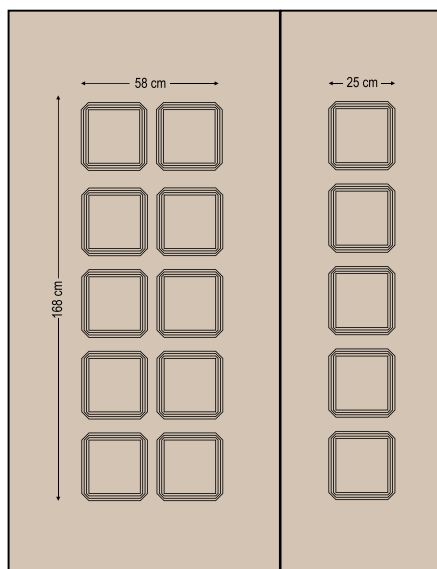

Design Dimensions