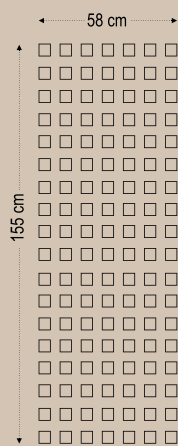

3640

Double side panel - no glasses

Τυφλό δύο όψεων