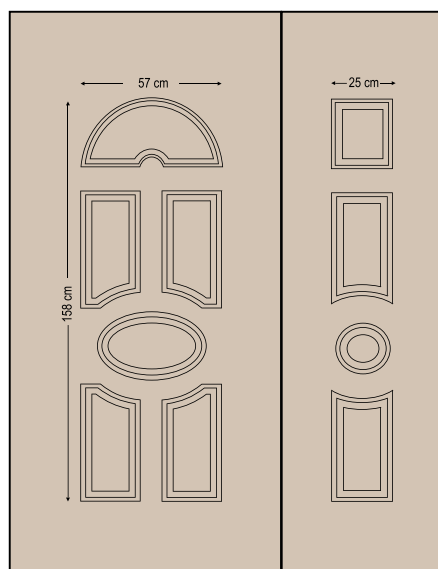

Design Dimensions