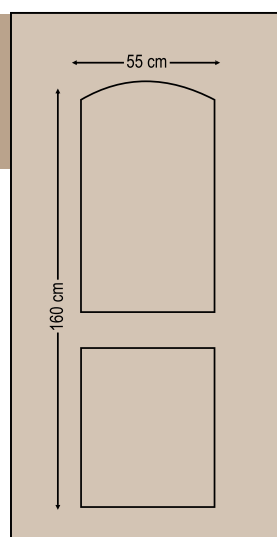

One glass delta mat
Ένα τζάμι δέλτα ματ

Design Dimensions

3841

One glass with white stick
Ένα τζάμι καίτι λευκό

Traditional style

Παραδοσιακού τύπου

3530
Double side panel - no glasses
Τυφλό δύο όψεων

3531
One glass rice type with "rhomb" rail
Ένα τζάμι ρυζάκι με κάγκελο rhomb