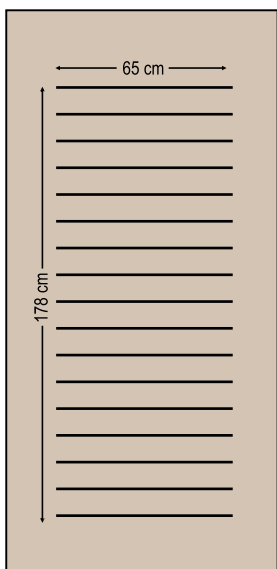

Design Dimensions

entrance door evolution