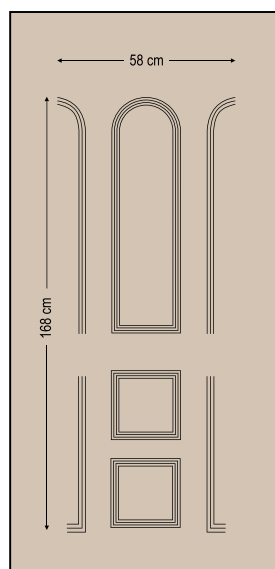

Design Dimensions