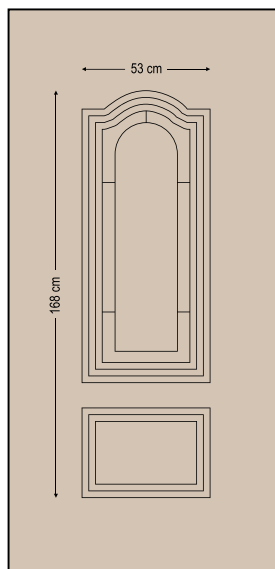

Design Dimensions

Traditional style
Παραδοσιακού τύπου

press door panels

3503

One glass delta mat with rail
Ένα τζάμι δέλτα ματ με κάγκελο

Traditional style

Παραδοσιακού τύπου

3510
Double side panel - no glasses
Τυφλό δύο όψεων