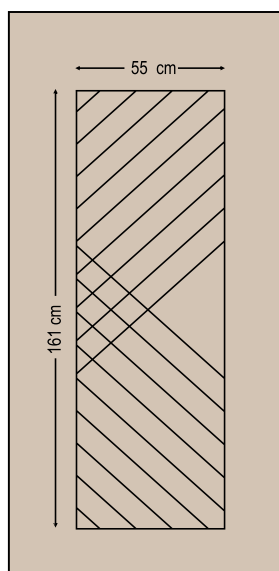

Pressed modern - linea

Μοντέρνα γραμμικά σχέδια

press door panels

3885

Double side panel - no glasses
Τυφλό δύο όψεων

3630

Double side panel - no glasses
Τυφλό δύο όψεων

Design Dimensions