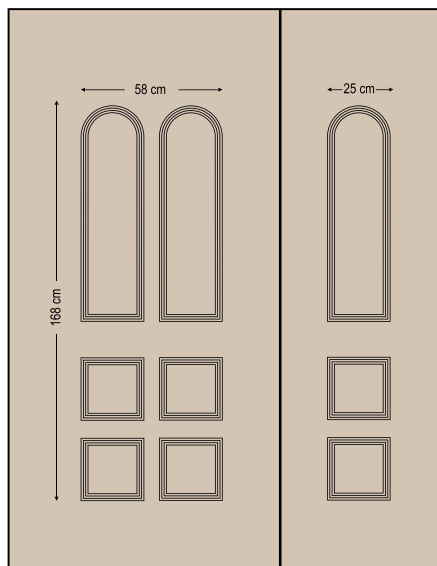

Design Dimensions