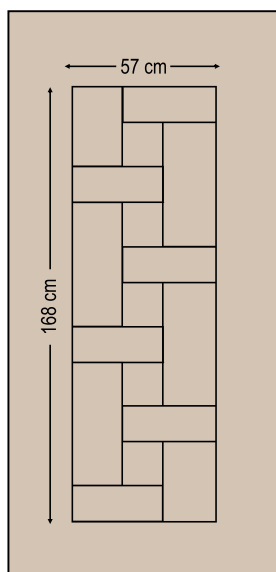

Design Dimensions