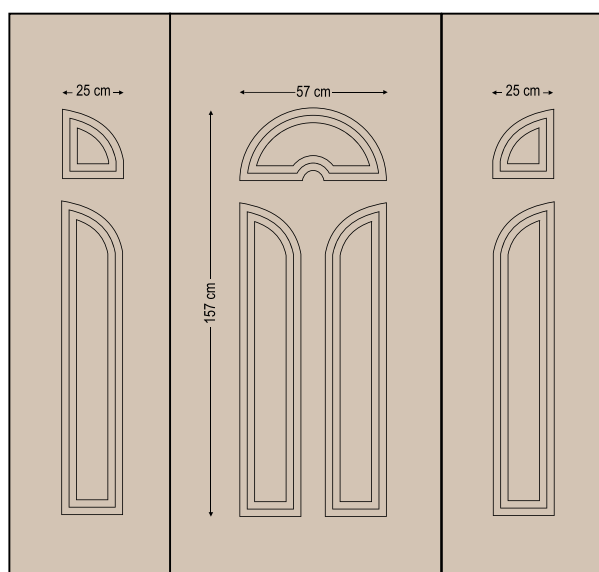

Τρία τζάμια με καίτι λευκό

3746

One glass with rail

Ένα τζάμι με κάγκελο

3748

Three glasses delta mat

Τρία τζάμια δέλτα ματ

Design Dimensions