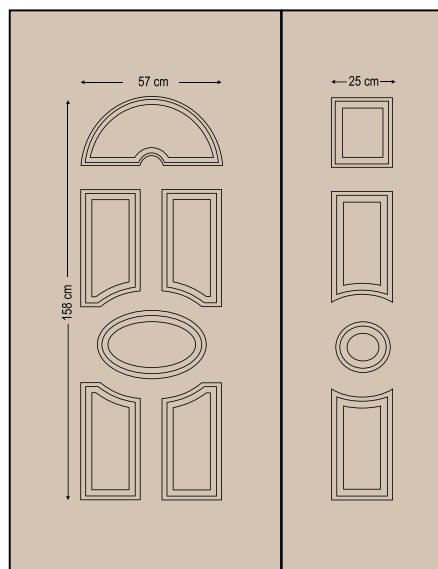

Design Dimensions

entrance door evolution