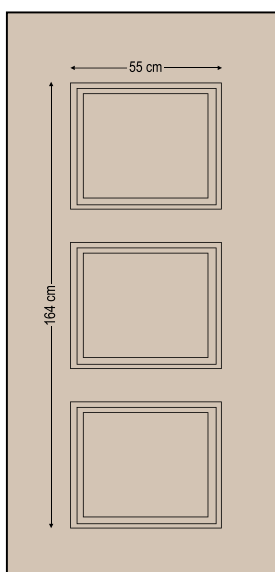

3550
Double side panel - no glasses
Τυφλό δύο όψεων

3552
Three glasses delta mat
Τρία τζάμια δέλτα ματ

3553
One glass rice type with rail
Ένα τζάμι ρυζάκι με κάγκελο χιαστί

Design Dimensions

entrance door evolution