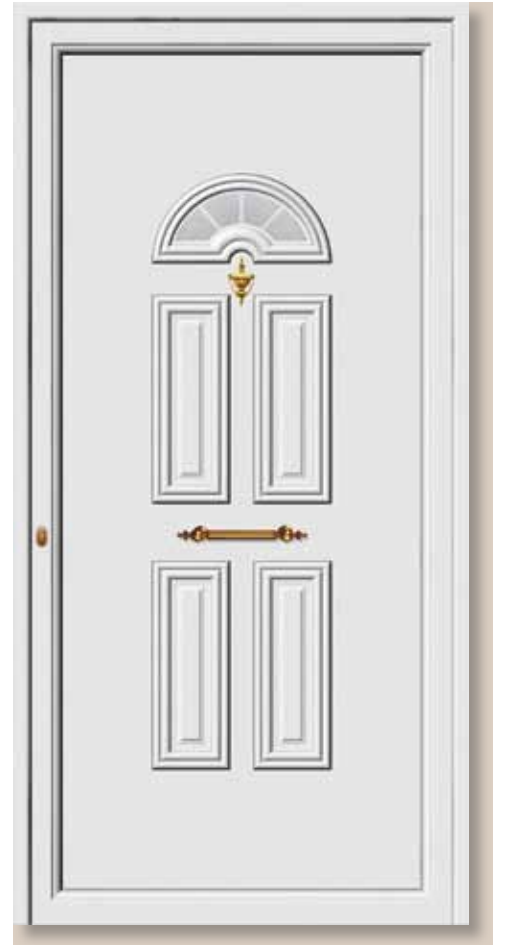

Three glasses delta mat with gold stick

Τρία τζάμια δέλτα ματ με καίτι χρυσό

Special narrow designs

Ειδικά στενά σχέδια

3905

Double side panel - no glasses
Ένα τζάμι δέλτα ματ

3906

Three glasses delta mat
Τρία τζάμια δέλτα ματ