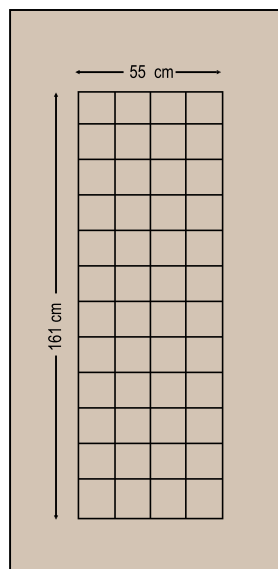

Μοντέρνα γραμμικά σχέδια

3875

Double side panel - no glasses

Τυφλό δύο όψεων

3876

Double side panel - no glasses

Τυφλό δύο όψεων

Design Dimensions