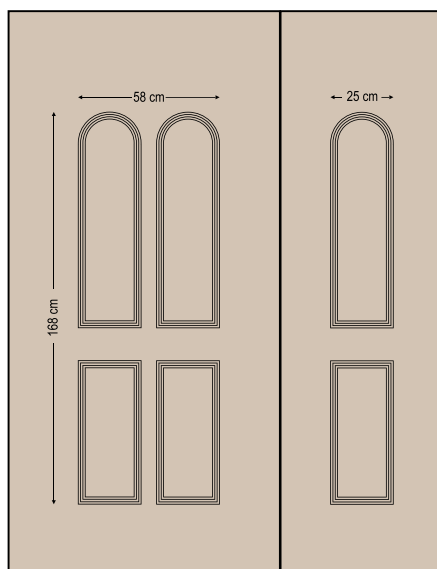

2435

Double side panel - no glasses

Τυφλό δύο όψεων

2447

Two glasses vitro lead

Δύο τζάμια μολύβι βιτρό

Design Dimensions

Classic designs