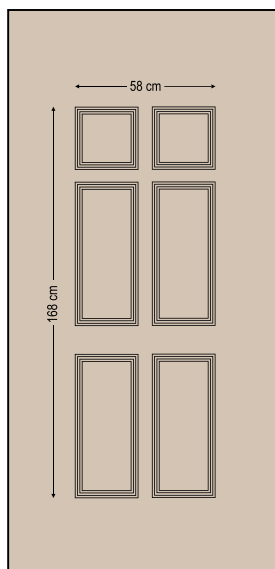

Design Dimensions