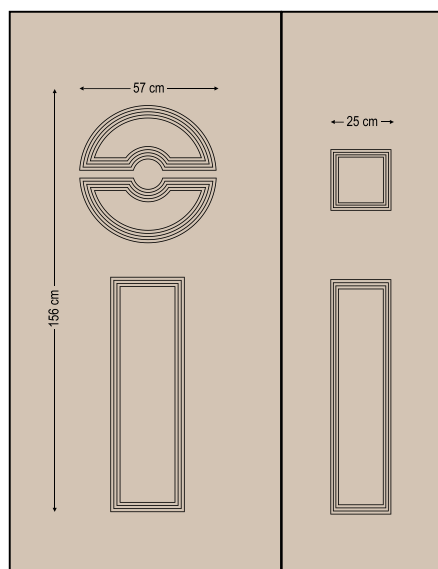

Design Dimensions