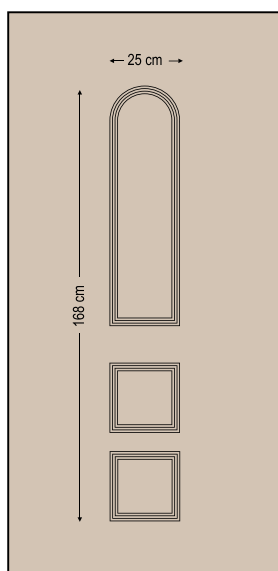

Design Dimensions

entrance door evolution