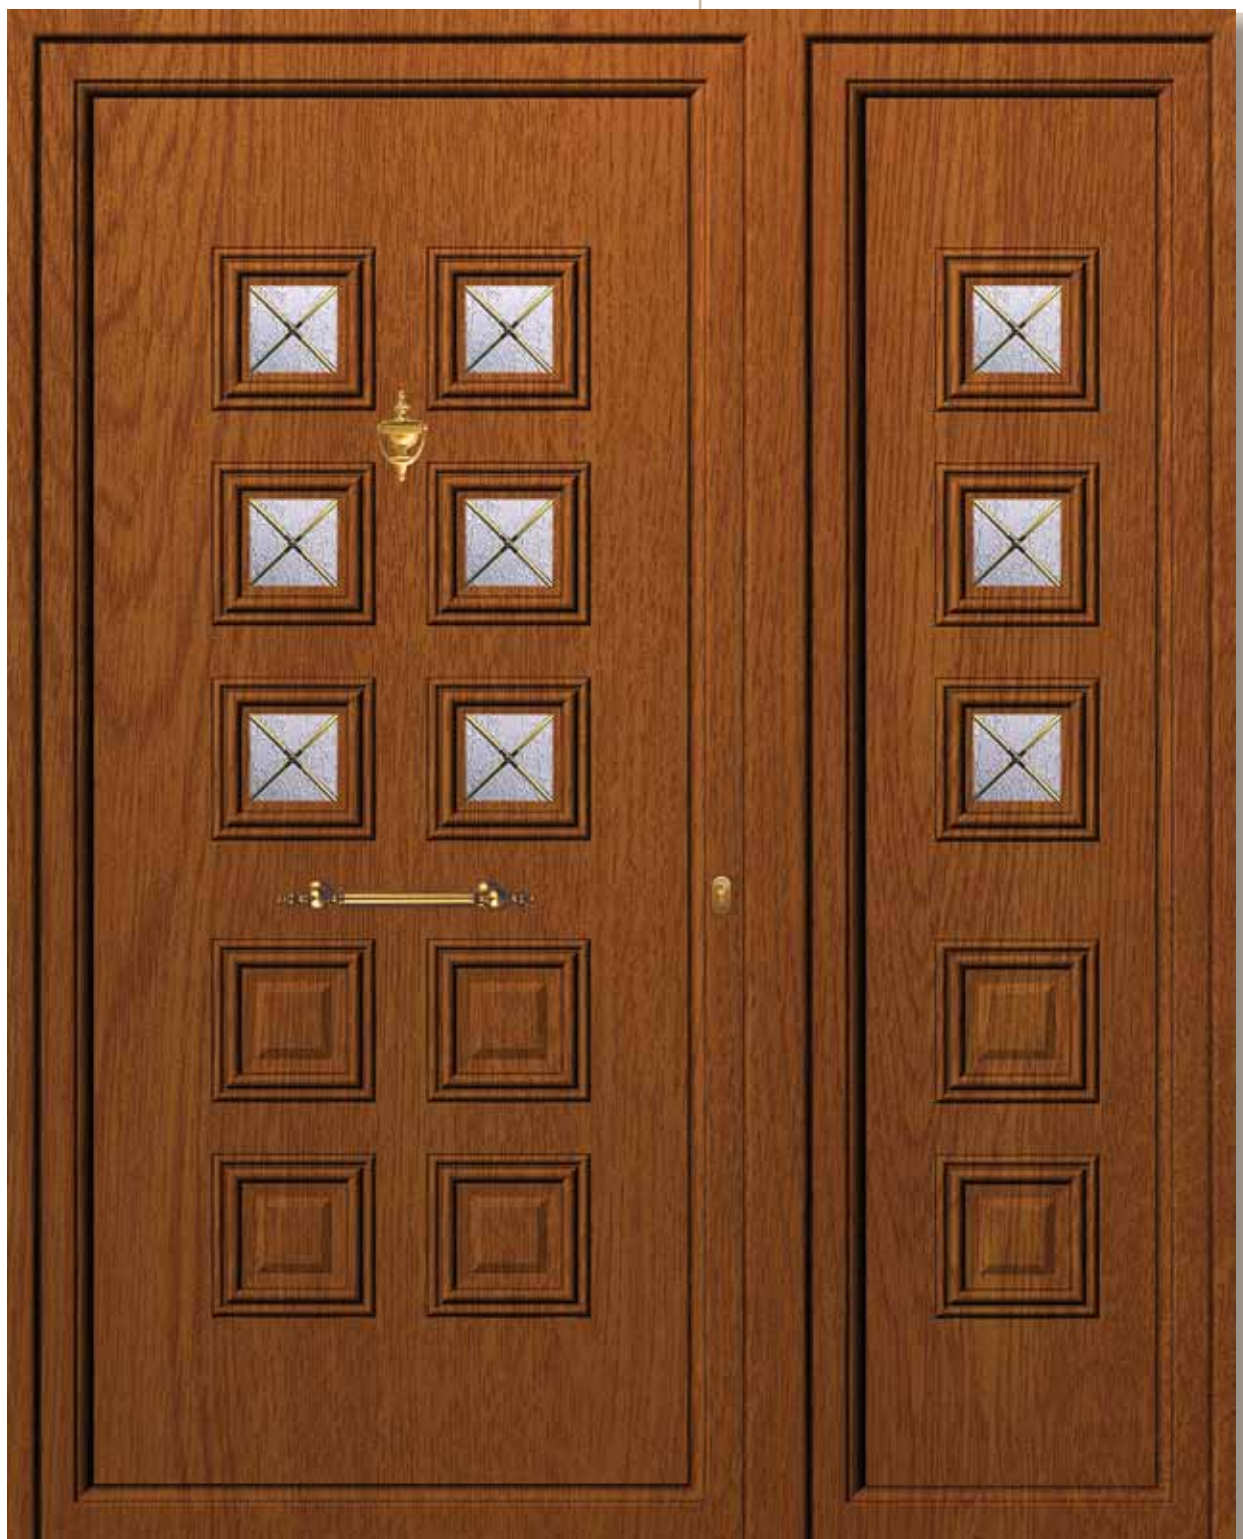

Six glasses delta mat with gold stick

Εξι τζάμια δέλτα ματ με καίτι χρυσό

Design Dimensions

Classic designs

Κλασσικά σχέδια

press door panels

2106

Six glasses delta mat with gold stick