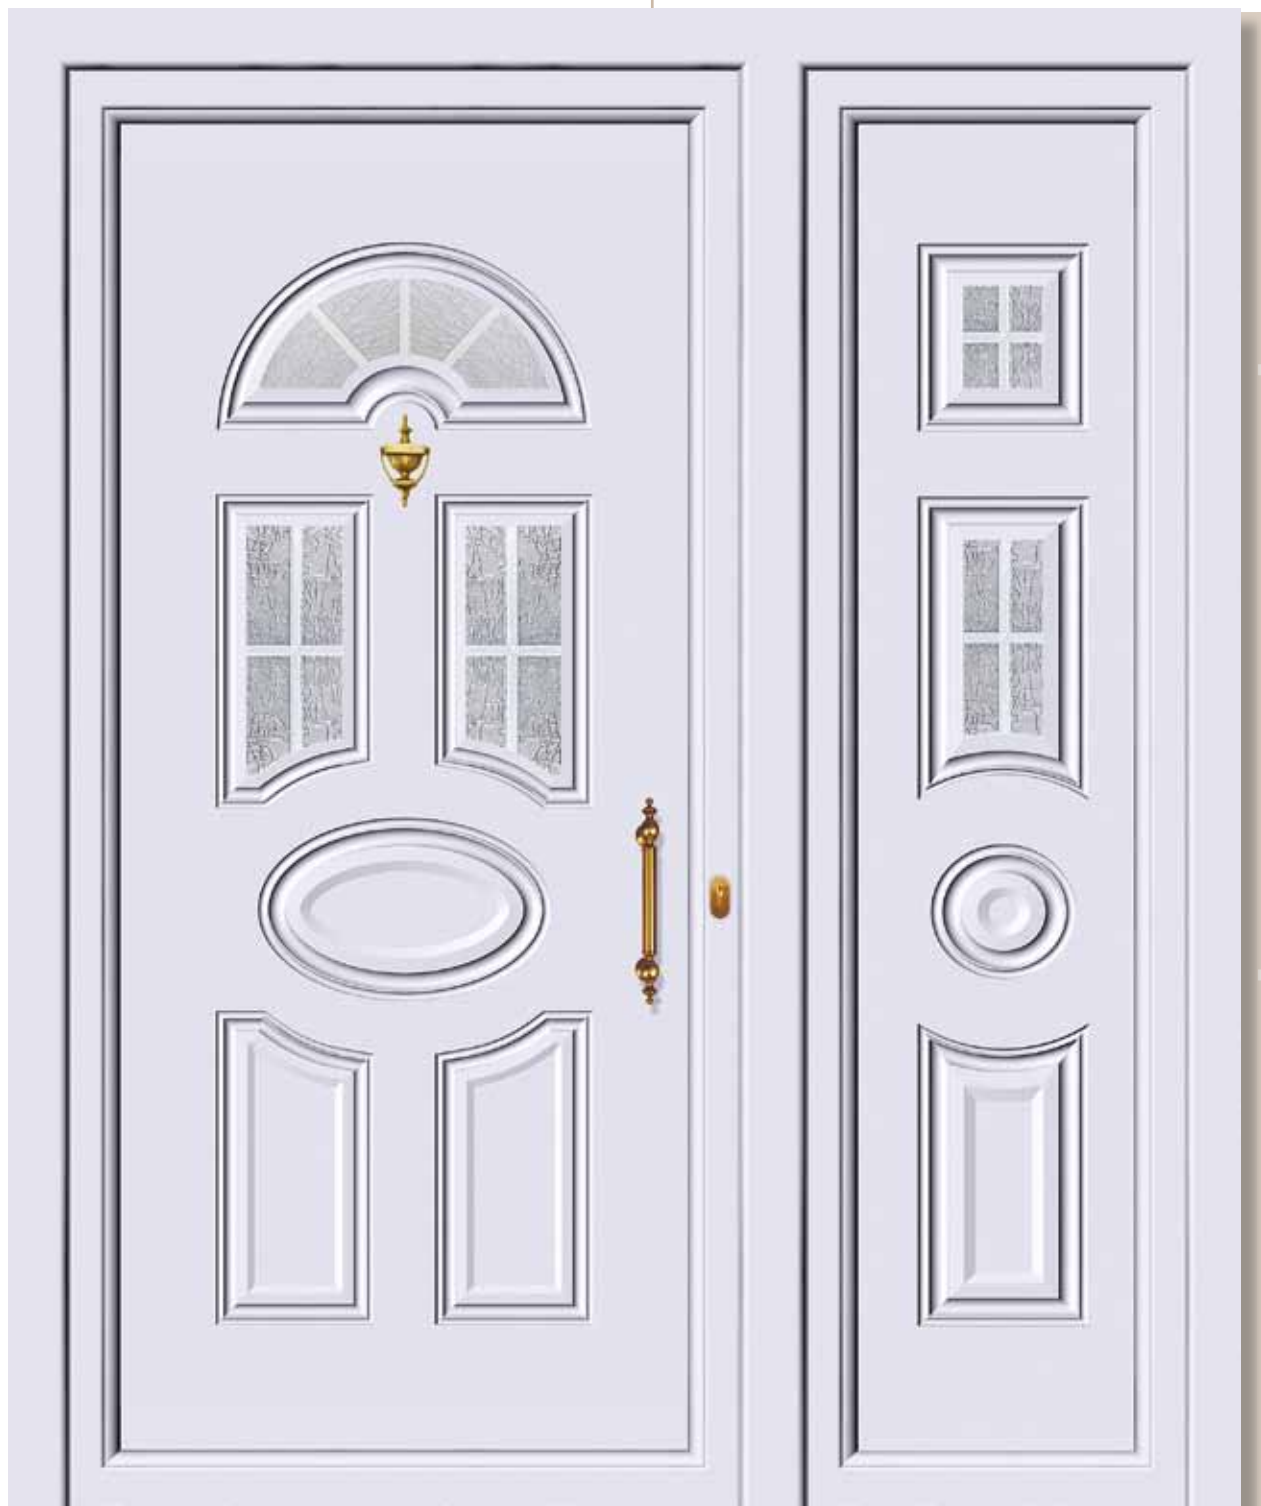

Ένα τζάμι δέλτα ματ με καίτι λευκό

Design Dimensions

entrance door evolution

Classic designs

Κλασσικά σχέδια

3684

Three glasses delta mat with white stick
Τρία τζάμια δέλτα ματ με καίτι λευκό

3264