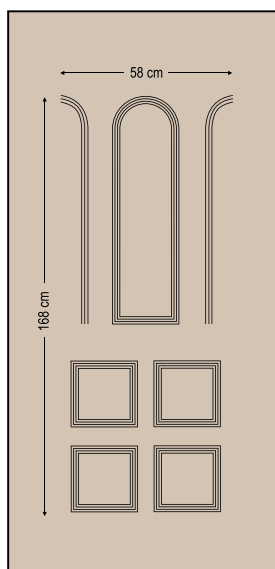

Design Dimensions