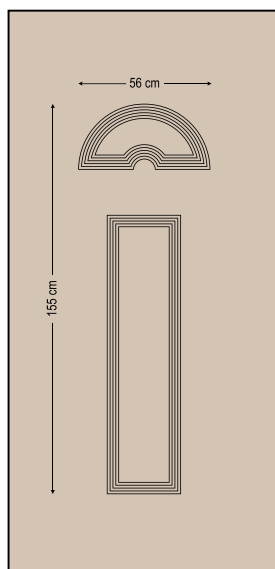

Τυφλό δύο όψεων

3755

Two glasses delta mat

Δύο τζάμια δέλτα ματ

Design Dimensions

Classic designs

Κλασσικά σχέδια

3752