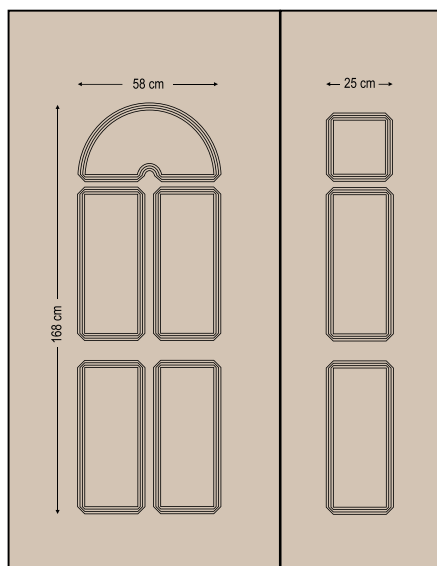

Design Dimensions