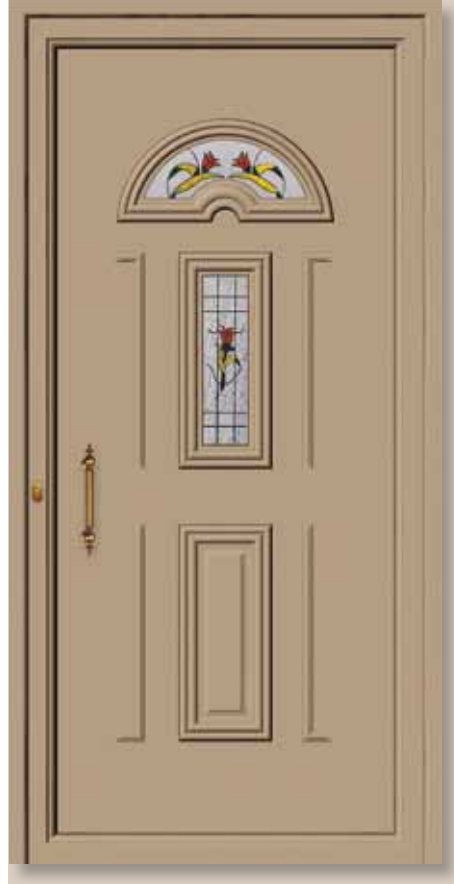

One glass delta mat with gold stick
Ένα τζάμι δέλτα ματ με καίτι χρυσό

Classic designs

Κλασσικά σχέδια

3160

Double side panel - no glasses

Τυφλό δύο όψεων

3163

Two glasses vitro red lily