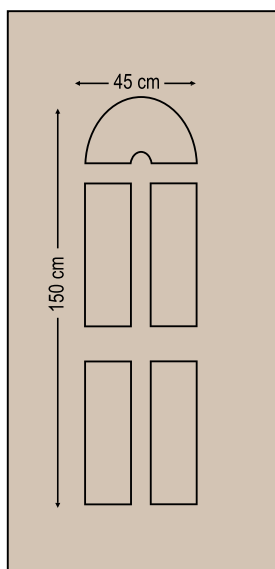

Design Dimensions