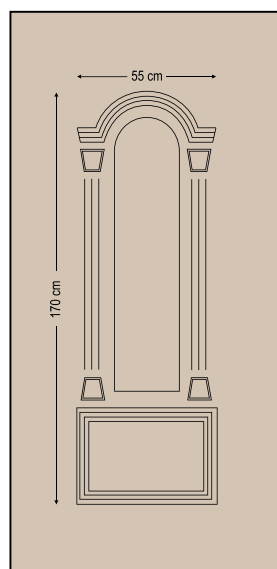

Design Dimensions

entrance door evolution