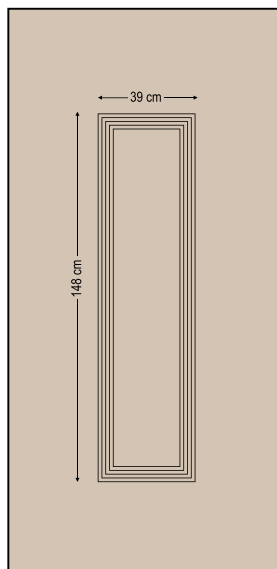

3763
One glass delta mat
Ένα τζάμι δέλτα ματ

Design Dimensions

Traditional style
Παραδοσιακού τύπου

press door panels

3761

One glass with rail
Ένα τζάμι με κάγκελο χιαστί

Traditional style

Παραδοσιακού τύπου