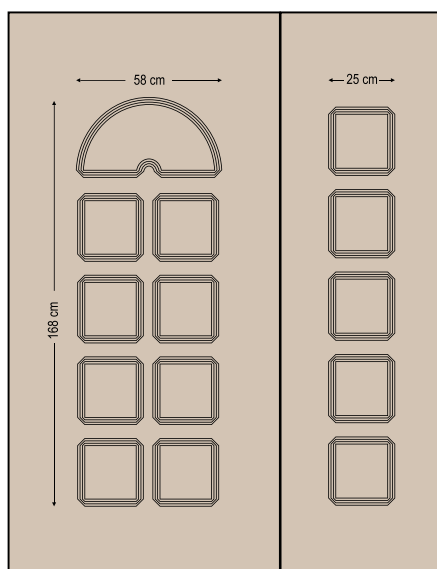

Design Dimensions