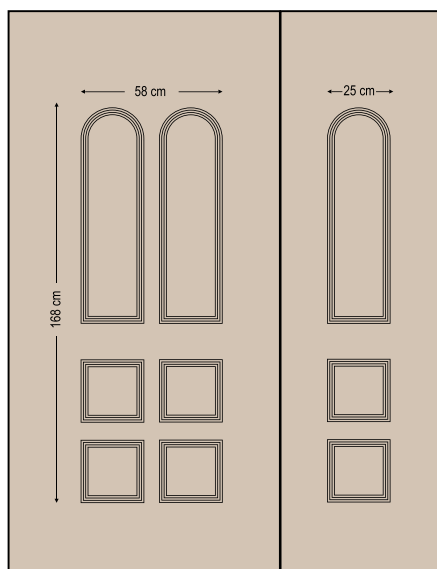

Design Dimensions

entrance door evolution