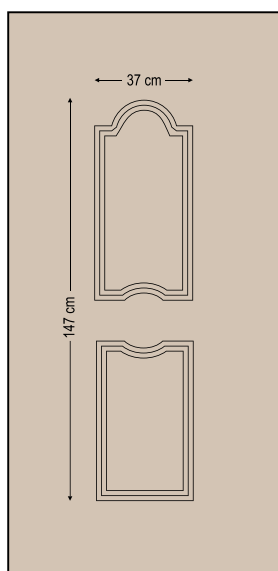

Design Dimensions

entrance door evolution