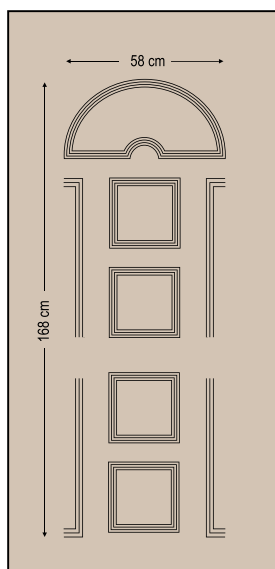

Design Dimensions