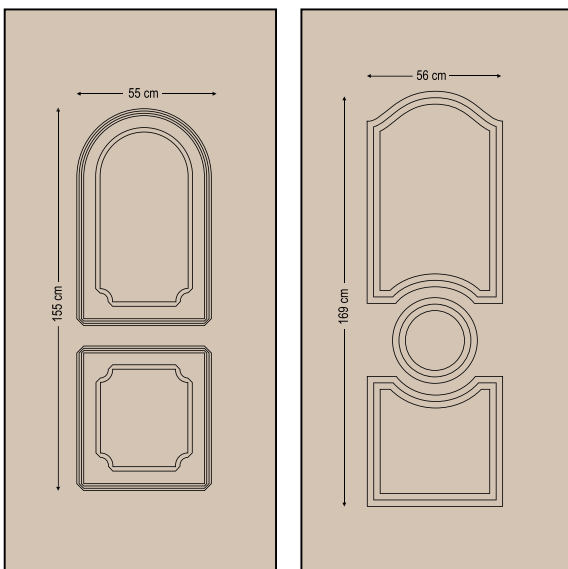

Design Dimensions

entrance door evolution