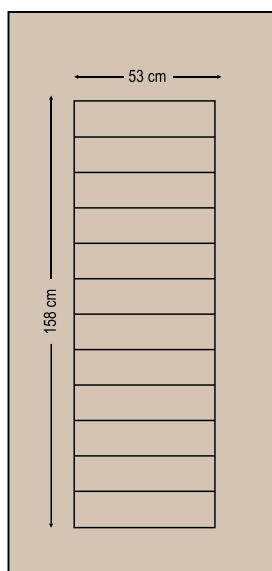

Pressed modern - linea

Μοντέρνα γραμμικά σχέδια

press door panels

3885

Double side panel - no glasses
Τυφλό δύο όψεων

3630

Double side panel - no glasses
Τυφλό δύο όψεων

Design Dimensions