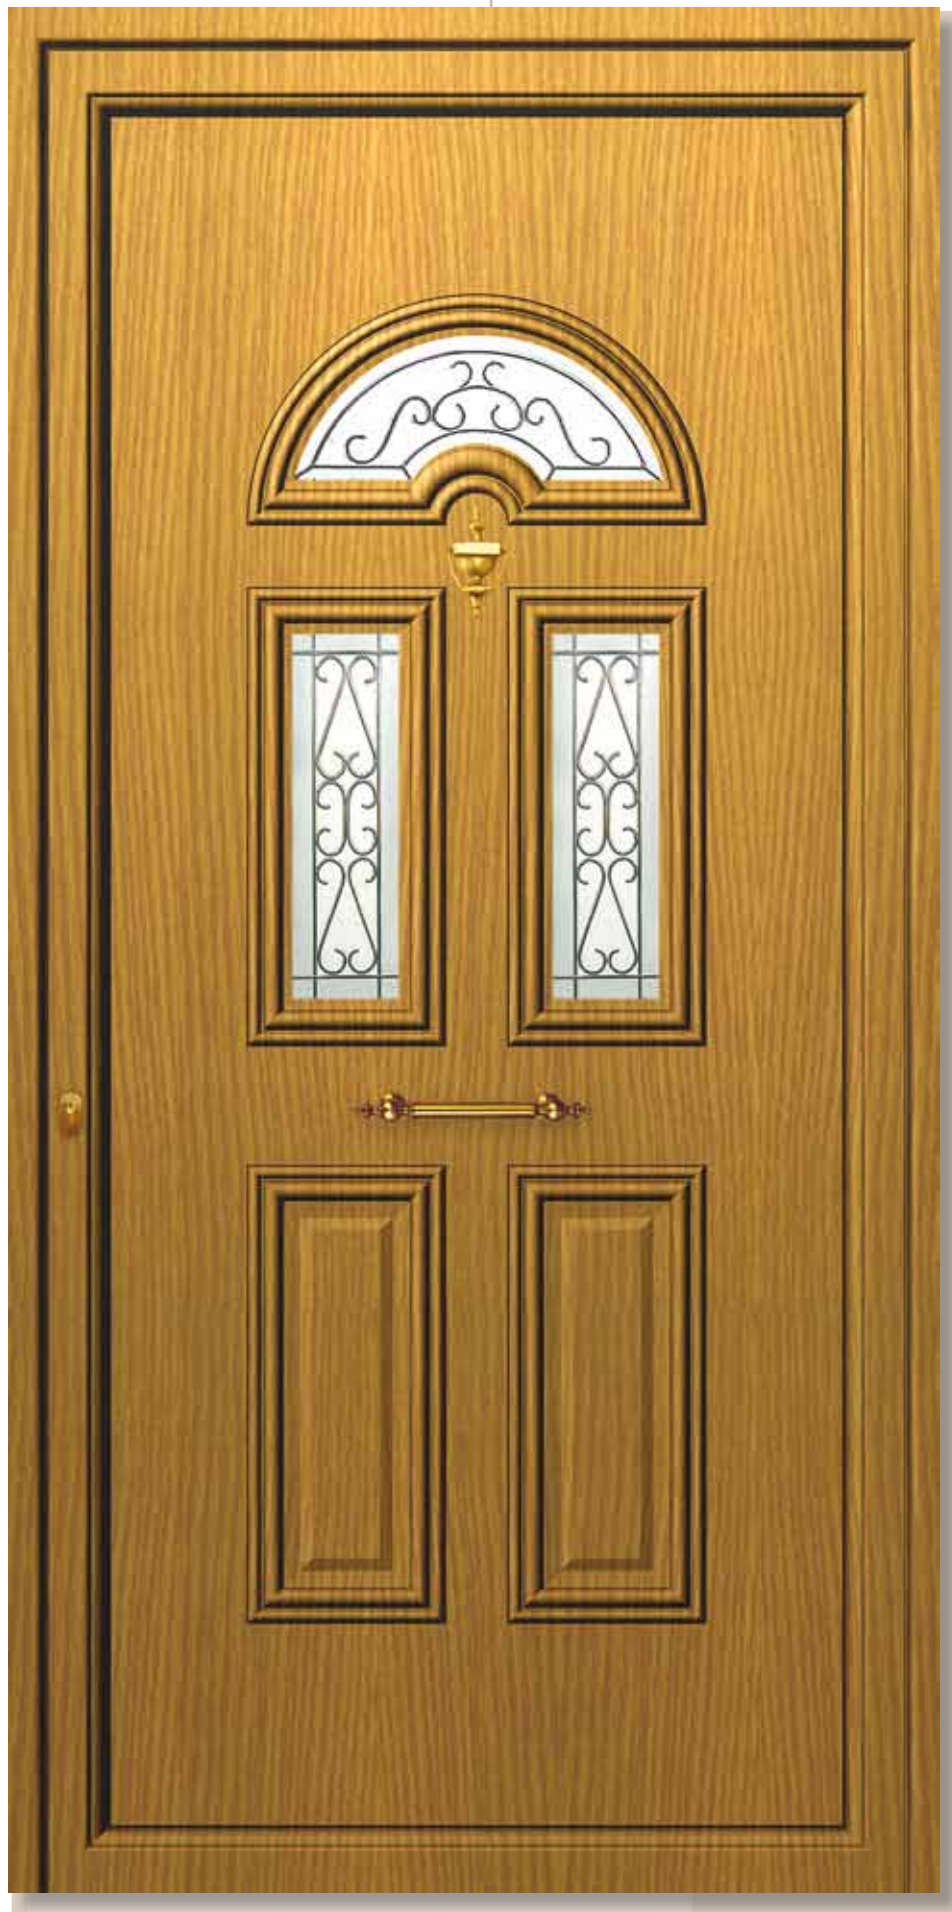

Classic designs

Κλασσικά σχέδια

press door panels

2234

Three glasses vitro lead
Τρία τζάμια μολύβι βιτρό