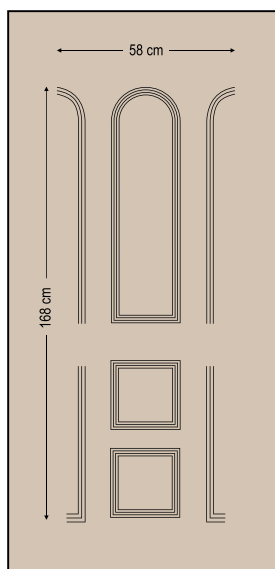

Design Dimensions