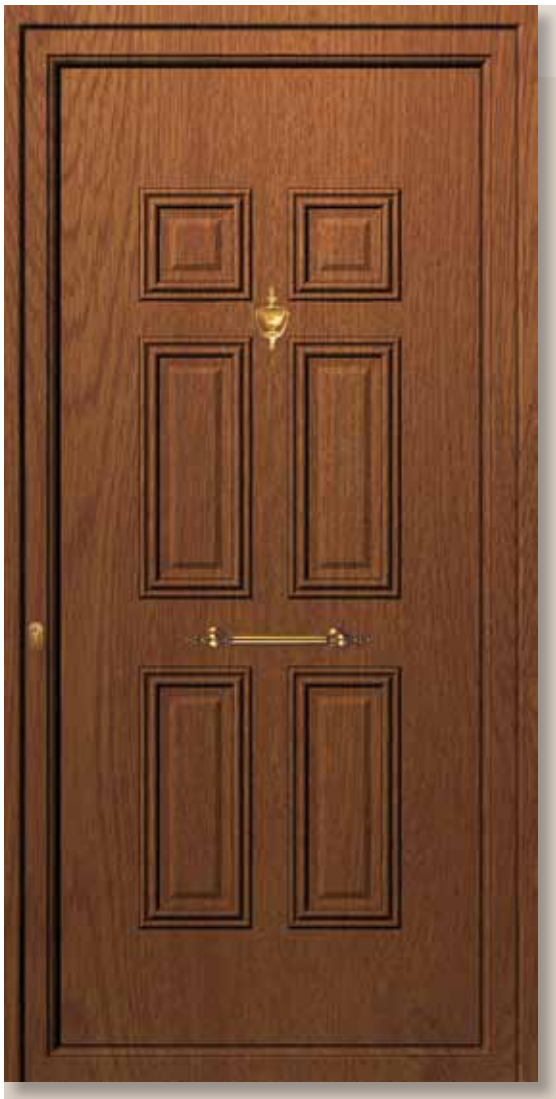

Classic designs

Κλασσικά σχέδια

2500

Double side panel - no glasses

Τυφλό δύο όψεων