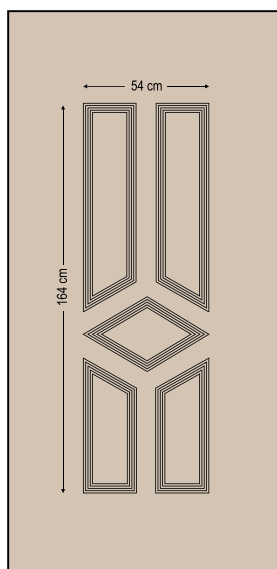

Double side panel - no glasses
Τυφλό δύο όψεων

3698

Two glasses delta mat
Δύο τζάμια δέλτα ματ

3696

Two glasses with white stick
Δύο τζάμια με καίτι λευκό

Design Dimensions

Classic designs

Κλασσικά σχέδια