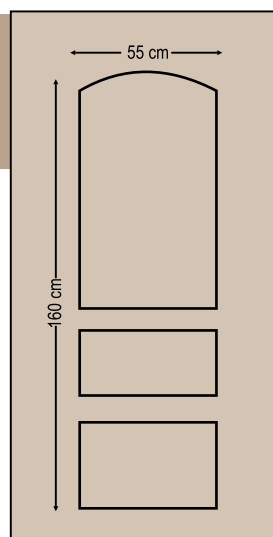

Design Dimensions