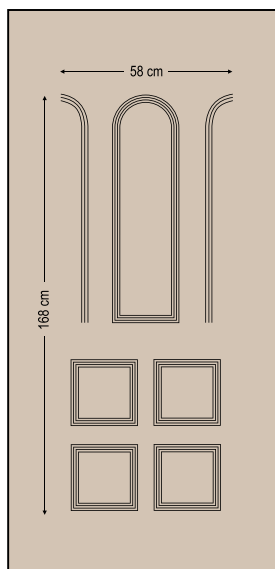

Classic designs

Κλασικά σχέδια

3060

Double side panel - no glasses
Τυφλό δύο όψεων

3064

One glass sandblast striped
Ένα τζάμι αμμοβολή ριγέ

Design Dimensions

Classic designs