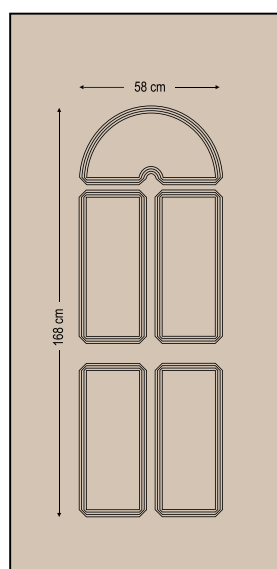

Design Dimensions