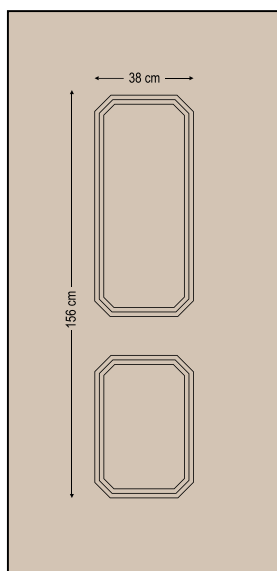

Design Dimensions