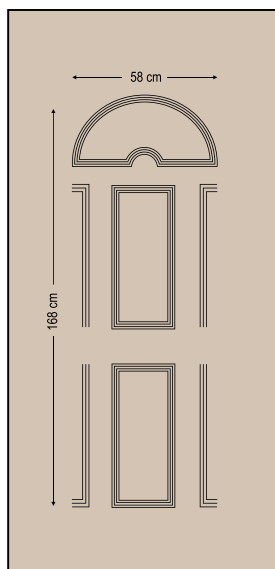

Δύο τζάμια βιτρό κόκκινο κρίνο

3164

Two glasses delta mat with rail

Δύο τζάμια δέλτα ματ με κάγκελο

Design Dimensions

Classic designs

Κλασσικά σχέδια

press door panels