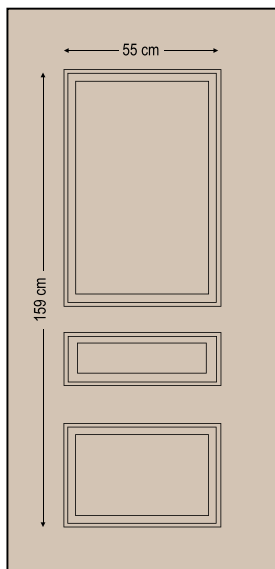

Design Dimensions

entrance door evolution