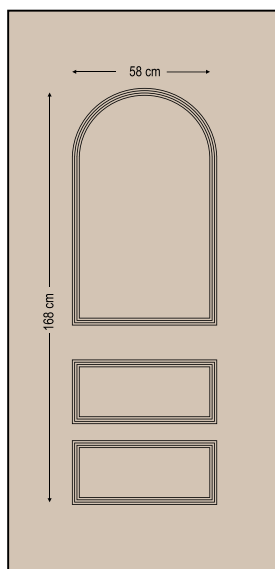

Design Dimensions

Classic designs

Κλασσικά σχέδια

press door panels

2312

One glass delta mat with rail
Ένα τζάμι δέλτα ματ με κάγκελο

Classic designs

Κλασικά σχέδια