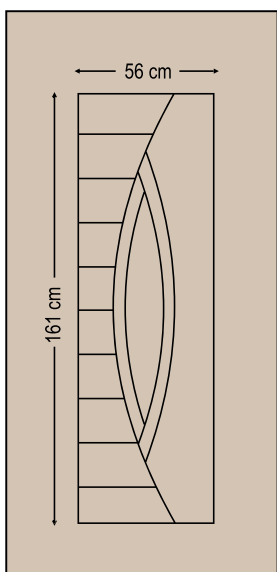

Design Dimensions