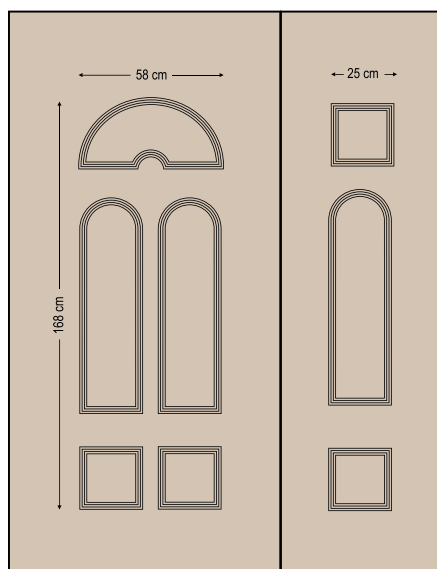

3201

One glass delta mat with gold stick

Ένα τζάμι δέλτα ματ με καίτι χρυσό

3203

Two glasses vitro lead

Δύο τζάμια μολύβι βιτρό

Design Dimensions

entrance door evolution