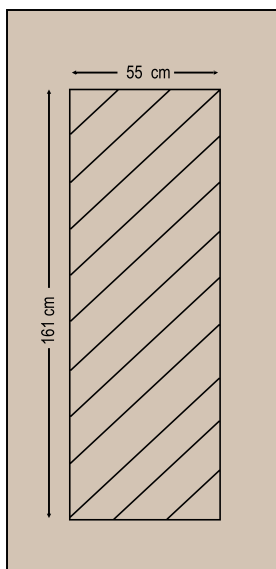

Μοντέρνα γραμμικά σχέδια

3875

Double side panel - no glasses

Τυφλό δύο όψεων

3876

Double side panel - no glasses

Τυφλό δύο όψεων

Design Dimensions