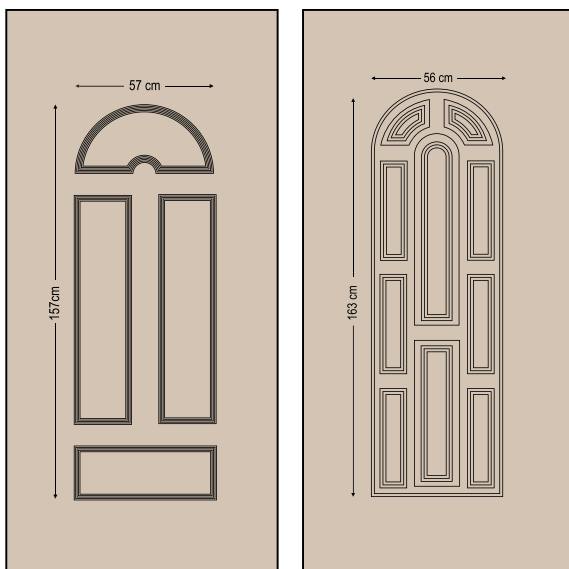

Design Dimensions