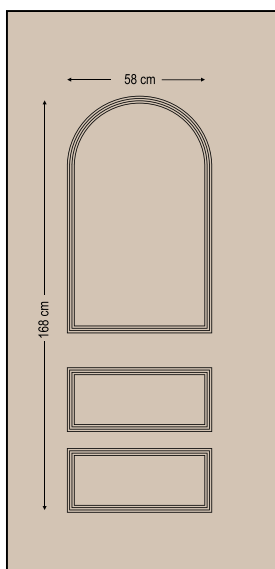

Design Dimensions

entrance door evolution