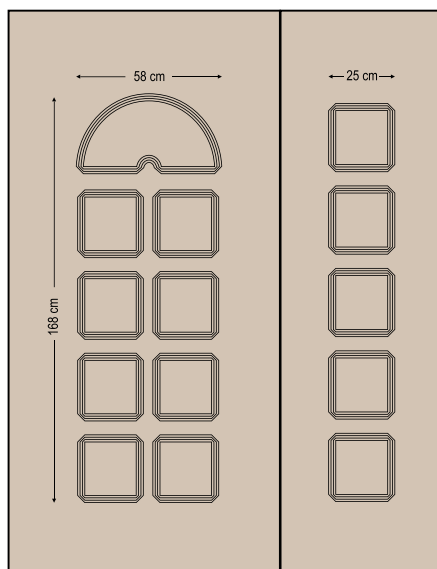

Design Dimensions