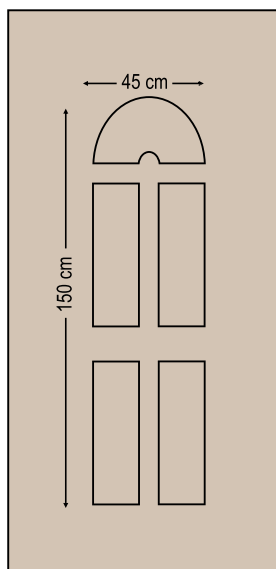

Design Dimensions

entrance door evolution