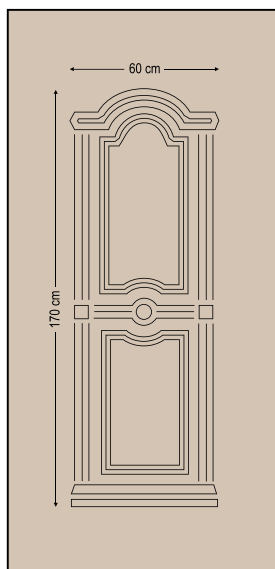

Traditional style

Παραδοσιακού τύπου

3520
Double side panel - no glasses
Τυφλό δύο όψεων

3524
One glass vitro
Ένα τζάμι βιτρό

Design Dimensions

Traditional style
Παραδοσιακού τύπου

press door panels

3522