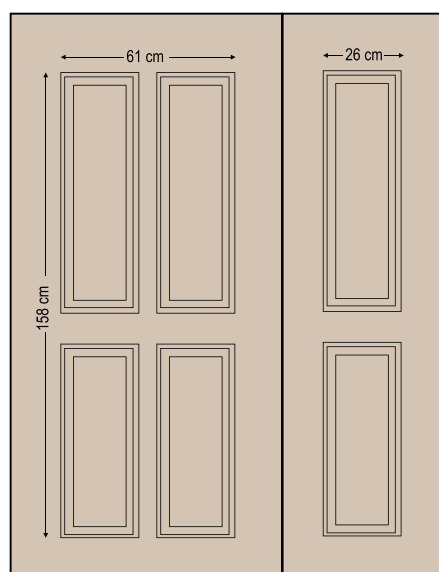

3563

Two glasses rice type with "kiones" rail
Δύο τζάμια ρυζάκι με κάγκελο κίωνες

3564

Two glasses rice type with "pagoni" rail
Δύο τζάμια ρυζάκι με κάγκελο παγώνι

Design Dimensions

Traditional style

Παραδοσιακού τύπου